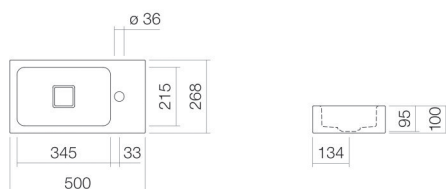

Technical factsheet

Håndvask
WT.XS500H.L
XS-serie (Xplore.S)

Varenummer: 4290000000

Egenskaber

Modelbeskrivelse	WT.XS500H.L
Varenummer	4290000000
Materiale kumme	glaseret stål hvid
Coating	ProShield
Mål	b/h/d 500 mm/100 mm/268 mm
Form	rektangulær
Hole	med et hanehul
Overflow	uden overløb
Vaskebassin	rektangulær venstre Kummedybde 215 mm
Nettovægt	4,5 kg
Montagetype	væghængt
Armaturanvisning	Pasningsområde 110 mm - 205 mm fra midten af hanehullet

Vaskebassinet lader sig optimalt integrere i armaturer med lodret udløb (vinkel for vandstrålens berøring med vasken 90°) og indbygget perlator.

Produkt- /udbudsmateriale

Håndvask

WT.XS500H.L

XS-serie (Xplore.S)

Varenummer:

4290000000

Tekst

Håndvask, væghængt, rektangulær, b/h/d 500/100/268 mm, håndvask rektangulær, venstre, b/h/d 345/95/215 mm, glaseret stål, hvid, ProShield, med et hanehul, til højre ved siden af bassin, uden overløb, herunder monteringsæt, bundventil, ventilkappe, hvidglaseret, b/d 68/mm
