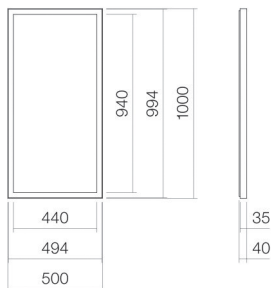

mat sort

b/h/d 500 mm/1000 mm/40 mm

rektangulær

5,5 kg

væghængt

LED

E

Touchdæmper

Produkt- /udbudsmateriale

Designspejl

SP.FR500.S1

Designspejl

Varenummer:

6742001899

Tekst

Designspejl, væghængt, rektangulær, b/h/d 500/1000/40 mm, aluminium, mat sort, pulverlakeret, indirekte LED-lys hele vejen rundt, kan dæmpes, 14 watt, lysfarve 4.000 Kelvin, herunder monteringsæt, LED-konverter, touch-knap (kan også kobles til hovedafbryder), uden dyvler (tilpasses de konstruktionsmæssige forhold)
