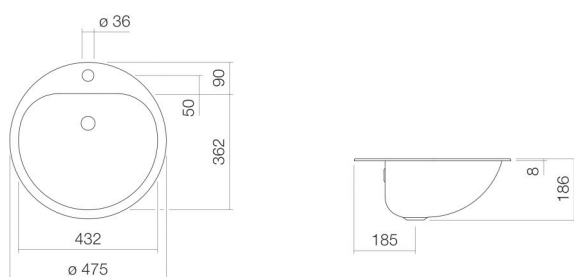

## Egenskaber

|                  |  |
|------------------|--|
| Modelbeskrivelse | EW 3   |
| Varenummer       | 2005000000   |
| Materiale kumme  | glaseret stål<br>hvid                                      |
| Coating          | ProShield  |
| Mål              | b/h/d 475 mm/186 mm/475 mm                                 |
| Form             | rund   |
| Hole             | med et hanehul   |
| Overflow         | med overløb  |
| Nettovægt        | 3,1 kg   |
| Montagetype      | til nedfældning oppefra                                    |
| Armaturanvisning | Pasningsområde 190 mm - 270 mm<br>fra midten af hanehullet |

Vaskebassinet lader sig optimalt integrere i armaturer med lodret udløb (vinkel for vandstrålens berøring med vasken 90°) og indbygget perlator.

### Tekst

Håndvask til nedfældning, til nedfældning oppefra, rund, Ø 475 mm, højde 186 mm, glaseret stål, hvid, ProShield, med et hanehul, centreret bag bassin, med overløb, herunder monteringsæt, overløbssæt, PVC-tætningsprofil