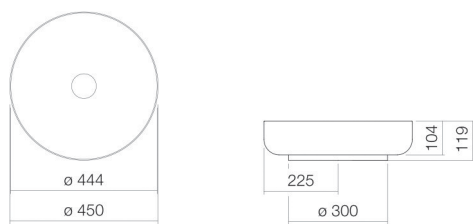

Egenskaber

Modelbeskrivelse	AB.SO450.1
Varenummer	3503000000
Materiale kumme	glaseret stål hvid
Coating	ProShield
Mål	b/h/d 450 mm/119 mm/450 mm
Form	rund
Hole	uden hanehul
Overflow	uden overløb
Nettovægt	7 kg
Armaturanvisning	Pasningsområde 60 mm - 170 mm fra vaskens bagkant

Vaskebassinet lader sig optimalt integrere i armaturer med lodret udløb (vinkel for vandstrålens berøring med vasken 90°) og indbygget perlator.