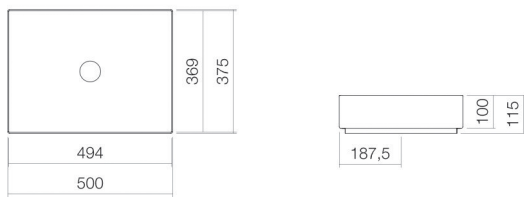

Technical factsheet

Håndvask til topmontering

AB.ME500

ME-serie (Metaphor)

Varenummer: 3212000000

Egenskaber

| | |
|------------------|--|
| Modelbeskrivelse | AB.ME500 |
| Varenummer | 3212000000 |
| Materiale kumme | glaseret stål hvid |
| Coating | ProShield |
| Mål | b/h/d 500 mm/115 mm/375 mm |
| Form | rektangulær |
| Hole | uden hanehul |
| Overflow | uden overløb |
| Nettovægt | 9 kg |
| Armaturanvisning | Pasningsområde 90 mm - 135 mm fra vaskens bagkant |

Vaskebassinet lader sig optimalt integrere i armaturer med lodret udløb (vinkel for vandstrålens berøring med vasken 90°) og indbygget perlator.

Produkt- /udbudsmateriale

Håndvask til topmontering

AB.ME500

ME-serie (Metaphor)

Varenummer:

3212000000

Tekst

Håndvask til topmontering, rektangulær, b/h/d 500/115/375 mm, glaseret stål, hvid, ProShield, uden hanehul, uden overløb, herunder monteringssæt, bundventil, ventilkappe, forkromet, Ø 63 mm, sort afstandsramme
