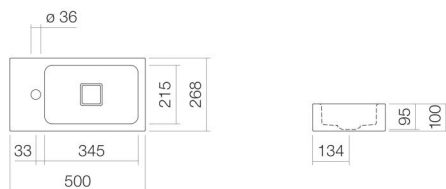

4292000000

glaseret stål

hvid

ProShield

b/h/d 500 mm/100 mm/268 mm

rektangulær

med et hanehul

uden overløb

rektangulær

højre

Kummedybde 215 mm

4,5 kg

væghængt

Pasningsområde 110 mm - 205 mm

fra midten af hanehullet

### Tekst

Håndvask, væghængt, rektangulær, b/h/d 500/100/268 mm, håndvask rektangulær, højre, b/h/d 345/95/215 mm, glaseret stål, hvid, ProShield, med et hanehul, til venstre ved siden af bassin, uden overløb, herunder monteringsæt, bundventil, ventilkappe, hvidglaseret, b/d 68/mm