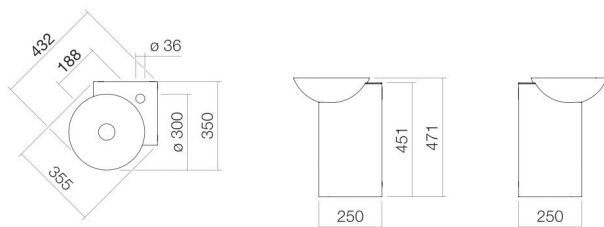

kromstål

pulvermaling

hvid

b/h/d 355 mm/471 mm/350 mm

rektangulær

med et hanehul

uden overløb

7,35 kg

væghængt

hylde glaseret stål hvid

Armaturanvisning

Pasningsområde 117 mm - 147 mm

fra midten af hanehullet

Vaskebassinet lader sig optimalt integrere i armaturer med lodret udløb (vinkel for vandstrålens berøring med vasken 90°) og indbygget perlator.

Produkt- /udbudsmateriale

Hjørnevaskeenhed

WP.INSERT5

Insert-serie

Varenummer: 5245000000

Tekst

Hjørnevaskeenhed, væghængt, rektangulær, b/h/d 355/471/350 mm, Skålformede håndvaske, håndvask centreret, b/h/d 300/111/300 mm, glaseret stål, hvid, ProShield, med et hanehul, centreret bag skål, uden overløb, korpus, kromstål, pulvermaling, hvid, hylde glaseret stål hvid, herunder monteringsæt, bundventil, ventilkappe, forkromet, Ø 63 mm, flaskevandlås, flaskevandlås
