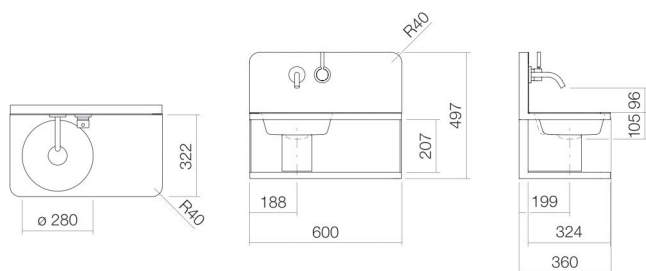

pulvermaling

mat sort

b/h/d 600 mm/497 mm/360 mm

rektangulær

uden overløb

rund

venstre

Kummedybde 280 mm

24 kg

væghængt

Vaskebassinet lader sig optimalt integrere i armaturer med lodret udløb (vinkel for vandstrålens berøring med vasken 90°) og indbygget perlator.

Produkt- /udbudsmateriale

Vaskeenhed

WP.S19.1

S19-serie (Steel19)

Varenummer:

5260000000

Tekst

Vaskeenhed, væghængt, rektangulær, b/h/d 600/497/360 mm, håndvask rund, venstre, b/h/d 280/105/280 mm, glaseret stål, hvid, ProShield, uden overløb, konsol, stål konsol, pulvermaling, mat sort, herunder monteringsæt, bundventil, ventilkappe, glaseret i vaskens farve, Ø 74 mm, vandlås, vandlåsbeklædning mat sort, glashylde, væghængt afløbsarmatur i splashback
