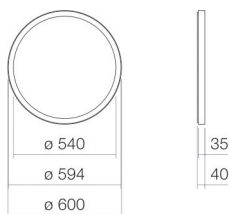

Varenummer

Materiale tilbehør

Mål

Form

Nettovægt

Montagetype

Leuchtmittel

Energiudnyttelsesklasse

mat hvid

b/h/d 600 mm/600 mm/40 mm

rund

8 kg

væghængt

LED

E

Touchdæmper

I

IP44

230V / 50Hz, maks. 9,3W

indirekte LED-lys hele vejen rundt, kan dæmpes

9,3 watt, lysfarve 4.000 Kelvin

Vaskebassinet lader sig optimalt integrere i armaturer med lodret udløb (vinkel for vandstrålens berøring med vasken 90°) og indbygget perlator.

Produkt- /udbudsmateriale

Designspejl

SP.FR600.R1

Designspejl

Varenummer:

6744001331

Tekst

Designspejl, væghængt, rund, b/h/d 600/600/40 mm, aluminium, mat hvid, pulverlakeret, indirekte LED-lys hele vejen rundt, kan dæmpes, 9,3 watt, lysfarve 4.000 Kelvin, herunder monteringsæt, LED-konverter, touch-knap (kan også kobles til hovedafbryder), uden dyvler (tilpasses de konstruktionsmæssige forhold)
