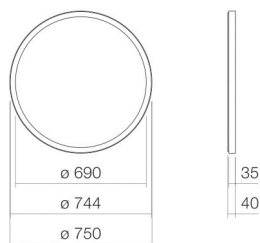

Varenummer

Materiale tilbehør

Mål

Form

Nettovægt

Montagetype

Leuchtmittel

Energiudnyttelsesklasse

mat hvid

b/h/d 750 mm/750 mm/40 mm

rund

9,5 kg

væghængt

LED

E

Touchdæmper

I

IP44

230V / 50Hz, maks. 12,3W

indirekte LED-lys hele vejen rundt, kan dæmpes

12,3 watt, lysfarve 4.000 Kelvin

Vaskebassinet lader sig optimalt integrere i armaturer med lodret udløb (vinkel for vandstrålens berøring med vasken 90°) og indbygget perlator.

Produkt- /udbudsmateriale

Designspejl

SP.FR750.R1

Designspejl

Varenummer:

6745001331

Tekst

Designspejl, væghængt, rund, b/h/d 750/750/40 mm, aluminium, mat hvid, pulverlakeret, indirekte LED-lys hele vejen rundt, kan dæmpes, 12,3 watt, lysfarve 4.000 Kelvin, herunder monteringsæt, LED-konverter, touch-knap (kan også kobles til hovedafbryder), uden dyvler (tilpasses de konstruktionsmæssige forhold)
