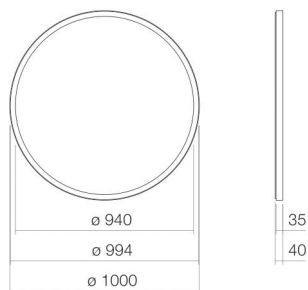

mat hvid

b/h/d 1000 mm/1000 mm/40 mm

rund

5,5 kg

væghængt

LED

E

Touchdæmper

I

IP44

230V / 50Hz, maks. 15W

indirekte LED-lys hele vejen rundt, kan dæmpes

15 watt, lysfarve 4.000 Kelvin

Vaskebassinet lader sig optimalt integrere i armaturer med lodret udløb (vinkel for vandstrålens berøring med vasken 90°) og indbygget perlator.

Produkt- /udbudsmateriale

Designspejl

SP.FR1000.R1

Designspejl

Varenummer:

6746001331

Tekst

Designspejl, væghængt, rund, b/h/d 1000/1000/40 mm, aluminium, mat hvid, pulverlakeret, indirekte LED-lys hele vejen rundt, kan dæmpes, 15 watt, lysfarve 4.000 Kelvin, herunder monteringsæt, LED-konverter, touch-knap (kan også kobles til hovedafbryder), uden dyvler (tilpasses de konstruktionsmæssige forhold)
