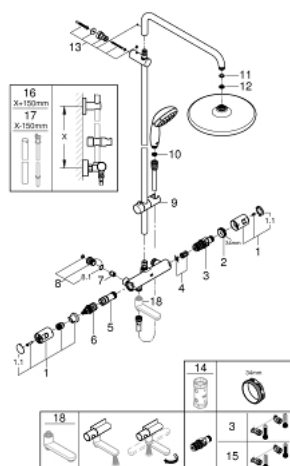

Pure Freude
an Wasser

**26 822 243 0 VITALIO START SYSTEM 250 SHOWER SYSTEM 1/2" WITH THERMOSTAT
160 CC FOR WALL MOUNTING**

PRODUKTBESKRIVELSE (2/2)

- Consumer edition

26 822 243 0 VITALIO START SYSTEM 250 SHOWER SYSTEM 1/2" WITH THERMOSTAT 160 CC FOR WALL MOUNTING

RESERVEDELE , marts 2022 – now

- 1: greb (Bestillingsnummer 477282430)
 - 1.1: dækkappe (Bestillingsnummer 64585243M)
 - 2: Befæstigelsesring (Bestillingsnummer 47743000)
 - 3: Termostat compact patron 1/2" (Bestillingsnummer 47439000)
 - 4: lydæmper (Bestillingsnummer 47398000)
 - 5: Foringsrør til ny GroheTherm (Bestillingsnummer 47751000)
 - 6: Aquadimmer (Bestillingsnummer 12433000)
 - 7: Kontraventil til termostatbatterier (Bestillingsnummer 08565000)
 - 8: Tilslutningsnippel (Bestillingsnummer 48599000)
 - 8.1: O-ring Ø17 x Ø2 (Bestillingsnummer 0305500M)
 - 9: Glideelement (Bestillingsnummer 121402430)
 - 10: Si til håndbruser (Bestillingsnummer 0700200M)
 - 11: Tætning Ø18,5 x Ø12 x 2 (Bestillingsnummer 0138900M)
 - 12: Si til håndbruser (Bestillingsnummer 48007000)
 - 13: Bruserstangsholder (Bestillingsnummer 486192430)
 - 14: Topnøgle (Bestillingsnummer 19332000)*
 - 15: GROHE TurboStat patron 1/2" (Bestillingsnummer 47175000)*
 - 16: Brusestang til eftermontering på brusesystem (Bestillingsnummer 48514000)*
 - 17: Brusestang til eftermontering på brusesystem (Bestillingsnummer 48515000)*
 - 18: Kartud til Termostat m. omskifter (Bestillingsnummer 134502430)*
- * Valgfrit tilbehør