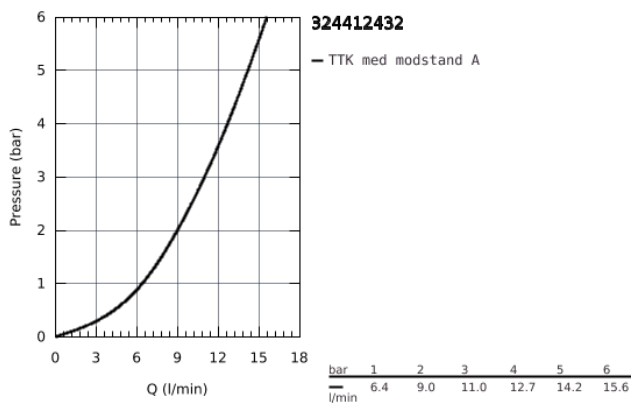

32 441 243 2 START KØKKENARMATUR

PRODUKTBESKRIVELSE

- Farve: matt black
- Ethulsmontage
- lav tud
- isolerede indre vandveje - bly- og nikkelfri indeni vandhanen
- GROHE SilkMove 35mm keramisk patron
- integreret temperaturbegrænser
- GROHE Long-Life-belægning
- justerbar volumenbegrænser
- svingbar tud
- Svingfelt 140°
- perlator med "mønt-rille" for værktøjsfri udskiftning
- fleksible tilslutningsslanger 3/8"
- QuickMount included