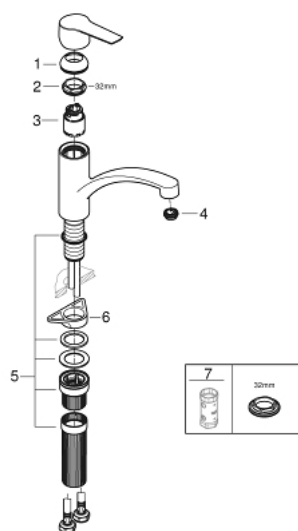

32 441 243 2 START KØKKENARMATUR

PRODUKTBESKRIVELSE

- Farve: matt black
- Ethulsmontage
- lav tud
- isolerede indre vandveje - bly- og nikkelfri indeni vandhanen
- GROHE SilkMove 35mm keramisk patron
- integreret temperaturbegrænser
- GROHE Long-Life-belægning
- justerbar volumenbegrænser
- svingbar tud
- Svingfelt 140°
- perlator med "mønt-rille" for værktøjsfri udskiftning
- fleksible tilslutningsslanger 3/8"
- QuickMount included

32 441 243 2 **START KØKKENARMATUR**

RESERVEDELE , marts 2022 – now

- 1: kappe (Bestillingsnummer 464922430)
- 2: Skruering (Bestillingsnummer 46815000)
- 3: Patron (Bestillingsnummer 46374000)
- 4: Perlator (Bestillingsnummer 48356000)
- 5: Monteringssæt (Bestillingsnummer 48477000)
- 6: Stabiliseringsplade til under køkkenbord plade (Bestillingsnummer 05334000)
- 7: Topnøgle (Bestillingsnummer 19332000)*