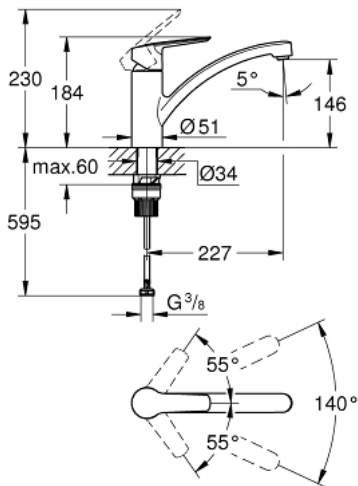

32 441 243 2 START KØKKENARMATUR

PRODUKTBESKRIVELSE

- Farve: matt black
- Ethulsmontage
- lav tud
- isolerede indre vandveje - bly- og nikkelfri indeni vandhanen
- GROHE SilkMove 35mm keramisk patron
- integreret temperaturbegrænser
- GROHE Long-Life-belægning
- justerbar volumenbegrænser
- svingbar tud
- Svingfelt 140°
- perlator med "mønt-rille" for værktøjsfri udskiftning
- fleksible tilslutningsslanger 3/8"
- QuickMount included

32 441 243 2 **START KØKKENARMATUR**

RESERVEDELE , marts 2022 – now

- 1: kappe (Bestillingsnummer 464922430)
- 2: Skruering (Bestillingsnummer 46815000)
- 3: Patron (Bestillingsnummer 46374000)
- 4: Perlator (Bestillingsnummer 48356000)
- 5: Monteringssæt (Bestillingsnummer 48477000)
- 6: Stabiliseringsplade til under køkkenbord plade (Bestillingsnummer 05334000)
- 7: Topnøgle (Bestillingsnummer 19332000)*