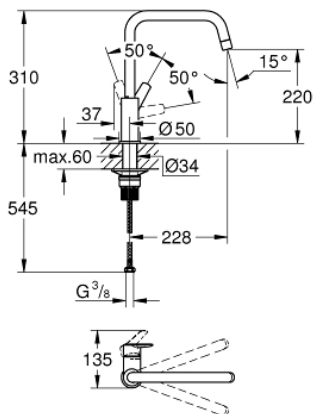

30 470 243 0 **START KØKKENARMATUR**

PRODUKTBESKRIVELSE

- Farve: matt black
- højt udløb
- Ethulsmontage
- GROHE Long-Life-belægning
- GROHE SilkMove 28mm keramisk patron
- isolerede indre vandveje - bly- og nikkelfri indeni vandhanen
- mousseur
- med svingtud
- svingfelt 150°
- fleksible tilslutningslanger 3/8"
- QuickMount included

30 470 243 0 **START KØKKENARMATUR**

RESERVEDELE , marts 2022 – now

- 1: greb (Bestillingsnummer 485312430)
- 2: Patron (Bestillingsnummer 46963000)
- 3: Perlator (Bestillingsnummer 485572430)
- 4: Låsering (Bestillingsnummer 4826600M)
- 5: Monteringssæt (Bestillingsnummer 48477000)