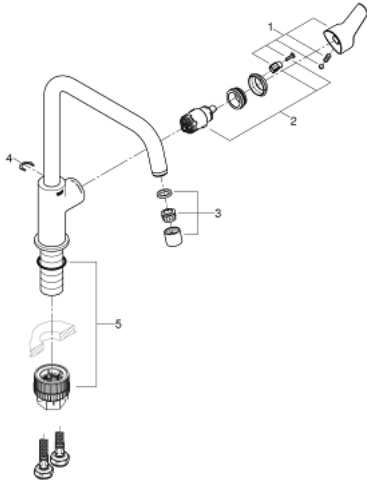

30 470 243 0 **START KØKKENARMATUR**

PRODUKTBESKRIVELSE

- Farve: matt black
- højt udløb
- Ethulsmontage
- GROHE Long-Life-belægning
- GROHE SilkMove 28mm keramisk patron
- isolerede indre vandveje - bly- og nikkelfri indeni vandhanen
- mousseur
- med svingtud
- svingfelt 150°
- fleksible tilslutningslanger 3/8"
- QuickMount included

30 470 243 0 **START KØKKENARMATUR**

RESERVEDELE , marts 2022 – now

- 1: greb (Bestillingsnummer 485312430)
- 2: Patron (Bestillingsnummer 46963000)
- 3: Perlator (Bestillingsnummer 485572430)
- 4: Låsering (Bestillingsnummer 4826600M)
- 5: Monteringssæt (Bestillingsnummer 48477000)