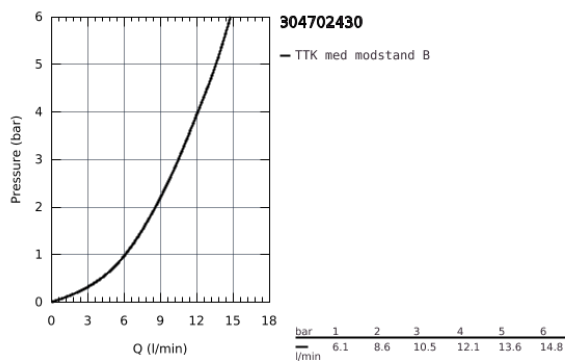

30 470 243 0 **START KØKKENARMATUR**

PRODUKTBESKRIVELSE

- Farve: matt black
- højt udløb
- Ethulsmontage
- GROHE Long-Life-belægning
- GROHE SilkMove 28mm keramisk patron
- isolerede indre vandveje - bly- og nikkelfri indeni vandhanen
- mousseur
- med svingtud
- svingfelt 150°
- fleksible tilslutningslanger 3/8"
- QuickMount included