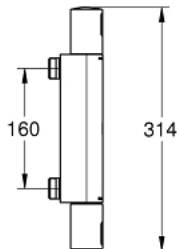

34 847 243 0 PRECISION START THERMOSTATIC SHOWER MIXER 1/2", 160CC

PRODUKTBESKRIVELSE

- Farve: matt black
- vægmonteret
- GROHE Long-Life-belægning
- med GROHE SafeStop ved 38° C
- GROHE SafeStop Plus valgfri temperaturbegrænser på 43°C inkluderet
- GROHE TurboStat kompakt termostatelement
- integreret blandingspærre
- reguleringsgreb med GROHE EcoButton (ecoknap med et økonomisk, vandbesparende stop)
- keramisk overdel 1/2", 180°
- bruserafgang ned 1/2"
- indbyggede kontraventiler
- snavssamler
- Med kontraventil
- stikmål 160 mm
- uden tilslutninger
- GROHE Water Saving - reducerer vandforbruget og giver en perfekt gennemstrømning

34 847 243 0 **PRECISION START THERMOSTATIC SHOWER MIXER 1/2", 160CC**

RESERVEDELE , marts 2022 – now

- 1: greb (Bestillingsnummer 477282430)
- 1.1: dækkappe (Bestillingsnummer 64585243M)
- 2: Befæstigelsesring (Bestillingsnummer 47743000)
- 3: Termostat compact patron 1/2" (Bestillingsnummer 47439000)
- 4: Keramisk overdel 1/2" (Bestillingsnummer 45346000)
- 4.1: O-ring Ø18,2 x Ø1,7 (Bestillingsnummer 0392400M)
- 5: Kontraventil til termostatbatterier (Bestillingsnummer 08565000)
- 6: null (Bestillingsnummer 485992430)
- 7: Topnøgle (Bestillingsnummer 19332000)*
- 8: GROHE TurboStat patron 1/2" (Bestillingsnummer 47175000)*
- 9: Kartud til Termostat m. omskifter (Bestillingsnummer 134502430)*
- 9.1: Kontraventil til termostatbatterier (Bestillingsnummer 08565000)
- 9.2: Perlator (Bestillingsnummer 139412430)