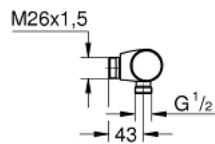

34 847 243 0 PRECISION START THERMOSTATIC SHOWER MIXER 1/2", 160CC

PRODUKTBESKRIVELSE

- Farve: matt black
- vægmonteret
- GROHE Long-Life-belægning
- med GROHE SafeStop ved 38° C
- GROHE SafeStop Plus valgfri temperaturbegrænser på 43°C inkluderet
- GROHE TurboStat kompakt termostatelement
- integreret blandingspærre
- reguleringsgreb med GROHE EcoButton (ecoknap med et økonomisk, vandbesparende stop)
- keramisk overdel 1/2", 180°
- bruserafgang ned 1/2"
- indbyggede kontraventiler
- snavssamler
- Med kontraventil
- stikmål 160 mm
- uden tilslutninger
- GROHE Water Saving - reducerer vandforbruget og giver en perfekt gennemstrømning

34 847 243 0 **PRECISION START THERMOSTATIC SHOWER MIXER 1/2", 160CC**

RESERVEDELE , marts 2022 – now

- 1: greb (Bestillingsnummer 477282430)
- 1.1: dækkappe (Bestillingsnummer 64585243M)
- 2: Befæstigelsesring (Bestillingsnummer 47743000)
- 3: Termostat compact patron 1/2" (Bestillingsnummer 47439000)
- 4: Keramisk overdel 1/2" (Bestillingsnummer 45346000)
- 4.1: O-ring Ø18,2 x Ø1,7 (Bestillingsnummer 0392400M)
- 5: Kontraventil til termostatbatterier (Bestillingsnummer 08565000)
- 6: null (Bestillingsnummer 485992430)
- 7: Topnøgle (Bestillingsnummer 19332000)*
- 8: GROHE TurboStat patron 1/2" (Bestillingsnummer 47175000)*
- 9: Kartud til Termostat m. omskifter (Bestillingsnummer 134502430)*
- 9.1: Kontraventil til termostatbatterier (Bestillingsnummer 08565000)
- 9.2: Perlator (Bestillingsnummer 139412430)