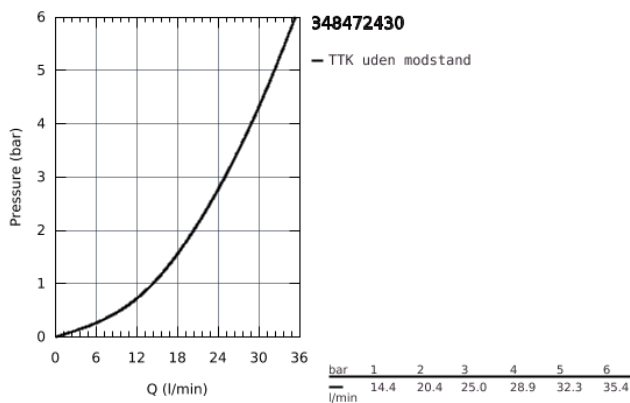

34 847 243 0 PRECISION START THERMOSTATIC SHOWER MIXER 1/2", 160CC

PRODUKTBESKRIVELSE

- Farve: matt black
- vægmonteret
- GROHE Long-Life-belægning
- med GROHE SafeStop ved 38° C
- GROHE SafeStop Plus valgfri temperaturbegrænser på 43°C inkluderet
- GROHE TurboStat kompakt termostatelement
- integreret blandingspærre
- reguleringsgreb med GROHE EcoButton (ecoknap med et økonomisk, vandbesparende stop)
- keramisk overdel 1/2", 180°
- bruserafgang ned 1/2"
- indbyggede kontraventiler
- snavssamler
- Med kontraventil
- stikmål 160 mm
- uden tilslutninger
- GROHE Water Saving - reducerer vandforbruget og giver en perfekt gennemstrømning

34 847 243 0 **PRECISION START THERMOSTATIC SHOWER MIXER 1/2", 160CC**

RESERVEDELE , marts 2022 – now

- 1: greb (Bestillingsnummer 477282430)
- 1.1: dækkappe (Bestillingsnummer 64585243M)
- 2: Befæstigelsesring (Bestillingsnummer 47743000)
- 3: Termostat compact patron 1/2" (Bestillingsnummer 47439000)
- 4: Keramisk overdel 1/2" (Bestillingsnummer 45346000)
- 4.1: O-ring Ø18,2 x Ø1,7 (Bestillingsnummer 0392400M)
- 5: Kontraventil til termostatbatterier (Bestillingsnummer 08565000)
- 6: null (Bestillingsnummer 485992430)
- 7: Topnøgle (Bestillingsnummer 19332000)*
- 8: GROHE TurboStat patron 1/2" (Bestillingsnummer 47175000)*
- 9: Kartud til Termostat m. omskifter (Bestillingsnummer 134502430)*
- 9.1: Kontraventil til termostatbatterier (Bestillingsnummer 08565000)
- 9.2: Perlator (Bestillingsnummer 139412430)