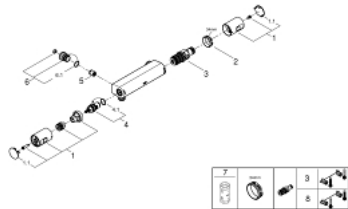

34 847 243 0 PRECISION START THERMOSTATIC SHOWER MIXER 1/2", 160CC

PRODUKTBESKRIVELSE

- Farve: matt black
- vægmonteret
- GROHE Long-Life-belægning
- med GROHE SafeStop ved 38° C
- GROHE SafeStop Plus valgfri temperaturbegrænser på 43°C inkluderet
- GROHE TurboStat kompakt termostatelement
- integreret blandingspærre
- reguleringsgreb med GROHE EcoButton (ecoknap med et økonomisk, vandbesparende stop)
- keramisk overdel 1/2", 180°
- bruserafgang ned 1/2"
- indbyggede kontraventiler
- snavssamler
- Med kontraventil
- stikmål 160 mm
- uden tilslutninger
- GROHE Water Saving - reducerer vandforbruget og giver en perfekt gennemstrømning

34 847 243 0 **PRECISION START THERMOSTATIC SHOWER MIXER 1/2", 160CC**

RESERVEDELE , marts 2022 – now

- 1: greb (Bestillingsnummer 477282430)
- 1.1: dækkappe (Bestillingsnummer 64585243M)
- 2: Befæstigelsesring (Bestillingsnummer 47743000)
- 3: Termostat compact patron 1/2" (Bestillingsnummer 47439000)
- 4: Keramisk overdel 1/2" (Bestillingsnummer 45346000)
- 4.1: O-ring Ø18,2 x Ø1,7 (Bestillingsnummer 0392400M)
- 5: Kontraventil til termostatbatterier (Bestillingsnummer 08565000)
- 6: null (Bestillingsnummer 485992430)
- 7: Topnøgle (Bestillingsnummer 19332000)*
- 8: GROHE TurboStat patron 1/2" (Bestillingsnummer 47175000)*
- 9: Kartud til Termostat m. omskifter (Bestillingsnummer 134502430)*
- 9.1: Kontraventil til termostatbatterier (Bestillingsnummer 08565000)
- 9.2: Perlator (Bestillingsnummer 139412430)