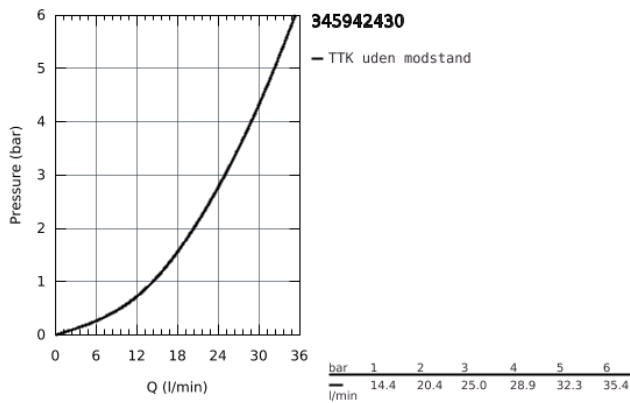

## 34 594 243 0 PRECISION START TERMOSTATBATTERI TIL BRUS

### PRODUKTBESKRIVELSE

- Farve: matt black
- vægmonteret
- GROHE Long-Life-belægning
- GROHE TurboStat kompakt termostatelement
- med GROHE SafeStop ved 38° C
- GROHE Water Saving - reducerer vandforbruget og giver en perfekt gennemstrømning
- reguleringsgreb med GROHE EcoButton (ecoknap med et økonomisk, vandbesparende stop)
- integreret blandingsspærre
- keramisk overdel 1/2", 180°
- bruserafgang ned 1/2"
- indbyggede kontraventiler
- snavssamler
- S-forskrninger
- rosette i metal
- Med kontraventil