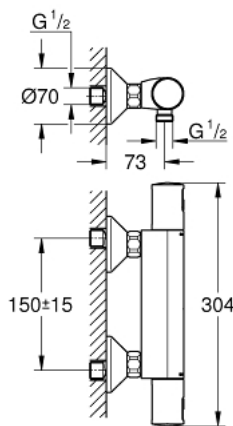

### PRODUKTBESKRIVELSE

- Farve: matt black
- vægmonteret
- GROHE Long-Life-belægning
- GROHE TurboStat kompakt termostatelement
- med GROHE SafeStop ved 38° C
- GROHE Water Saving - reducerer vandforbruget og giver en perfekt gennemstrømning
- reguleringsgreb med GROHE EcoButton (ecoknap med et økonomisk, vandbesparende stop)
- integreret blandingsspærre
- keramisk overdel 1/2", 180°
- bruserafgang ned 1/2"
- indbyggede kontraventiler
- snavssamler
- S-forskrninger
- rosette i metal
- Med kontraventil

### RESERVEDELE , marts 2022 – now

- 1: greb (Bestillingsnummer 477282430)
  - 1.1: dækkappe (Bestillingsnummer 64585243M)
  - 2: Befæstigelsesring (Bestillingsnummer 47743000)
  - 3: Termostat compact patron 1/2" (Bestillingsnummer 47439000)
  - 4: Keramisk overdel 1/2" (Bestillingsnummer 45346000)
  - 4.1: O-ring Ø18,2 x Ø1,7 (Bestillingsnummer 0392400M)
  - 5: Kontraventil til termostatbatterier (Bestillingsnummer 47189000)
  - 5.1: Snavssamler (Bestillingsnummer 0726400M)
  - 5.2: Kontraventil til termostatbatterier (Bestillingsnummer 08565000)
  - 5.3: O-ring Ø17 x Ø2 (Bestillingsnummer 0305500M)
  - 6: S-tilslutning (Bestillingsnummer 120752430)
  - 6.1: Pakning til pneumatisk afløbsventil (Bestillingsnummer 0138600M)
  - 6.2: Roset (Bestillingsnummer 02210243M)
  - 7: Kontraventil til termostatbatterier (Bestillingsnummer 08565000)
  - 8: Forlænger DN 20, 20 mm (Bestillingsnummer 0713000M)\*
  - 9: GROHE TurboStat patron 1/2" (Bestillingsnummer 47175000)\*
  - 10: Topnøgle (Bestillingsnummer 19332000)\*
  - 11: Specialnøgle (Bestillingsnummer 19377000)\*
- \* Valgfrit tilbehør