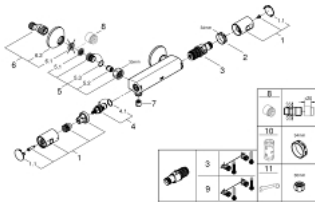

### PRODUKTBESKRIVELSE

- Farve: matt black
- vægmonteret
- GROHE Long-Life-belægning
- GROHE TurboStat kompakt termostatelement
- med GROHE SafeStop ved 38° C
- GROHE Water Saving - reducerer vandforbruget og giver en perfekt gennemstrømning
- reguleringsgreb med GROHE EcoButton (ecoknap med et økonomisk, vandbesparende stop)
- integreret blandingsspærre
- keramisk overdel 1/2", 180°
- bruserafgang ned 1/2"
- indbyggede kontraventiler
- snavssamler
- S-forskrninger
- rosette i metal
- Med kontraventil

### RESERVEDELE , marts 2022 – now

- 1: greb (Bestillingsnummer 477282430)
  - 1.1: dækkappe (Bestillingsnummer 64585243M)
  - 2: Befæstigelsesring (Bestillingsnummer 47743000)
  - 3: Termostat compact patron 1/2" (Bestillingsnummer 47439000)
  - 4: Keramisk overdel 1/2" (Bestillingsnummer 45346000)
  - 4.1: O-ring Ø18,2 x Ø1,7 (Bestillingsnummer 0392400M)
  - 5: Kontraventil til termostatbatterier (Bestillingsnummer 47189000)
  - 5.1: Snavssamler (Bestillingsnummer 0726400M)
  - 5.2: Kontraventil til termostatbatterier (Bestillingsnummer 08565000)
  - 5.3: O-ring Ø17 x Ø2 (Bestillingsnummer 0305500M)
  - 6: S-tilslutning (Bestillingsnummer 120752430)
  - 6.1: Pakning til pneumatisk afløbsventil (Bestillingsnummer 0138600M)
  - 6.2: Roset (Bestillingsnummer 02210243M)
  - 7: Kontraventil til termostatbatterier (Bestillingsnummer 08565000)
  - 8: Forlænger DN 20, 20 mm (Bestillingsnummer 0713000M)\*
  - 9: GROHE TurboStat patron 1/2" (Bestillingsnummer 47175000)\*
  - 10: Topnøgle (Bestillingsnummer 19332000)\*
  - 11: Specialnøgle (Bestillingsnummer 19377000)\*
- \* Valgfrit tilbehør