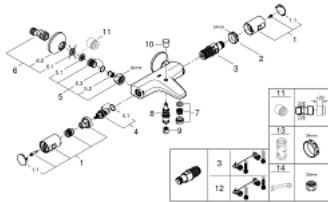

34 598 243 0 PRECISION START TERMOSTATBATTERI TIL BRUS

PRODUKTBESKRIVELSE

- Farve: matt black
- vægmonteret
- GROHE Long-Life-belægning
- GROHE TurboStat kompakt termostatelement
- med GROHE SafeStop ved 38° C
- GROHE Water Saving - reducerer vandforbruget og giver en perfekt gennemstrømning
- automatisk omstilling: kar/brus
- reguleringsgreb med GROHE EcoButton (ecoknap med et økonomisk, vandbesparende stop)
- integreret blandingsspærre
- keramisk overdel 1/2", 180°
- bruserafgang ned 1/2"
- mousseur
- indbyggede kontraventiler
- snavssamler
- S-forskrninger
- rosette i metal
- Med kontraventil

34 598 243 0 PRECISION START TERMOSTATBATTERI TIL BRUS

RESERVEDELE , marts 2022 – now

- 1: greb (Bestillingsnummer 477282430)
- 1.1: dækkappe (Bestillingsnummer 64585243M)
- 2: Befæstigelsesring (Bestillingsnummer 47743000)
- 3: Termostat compact patron 1/2" (Bestillingsnummer 47439000)
- 4: Keramisk overdel 1/2" (Bestillingsnummer 45346000)
- 4.1: O-ring Ø18,2 x Ø1,7 (Bestillingsnummer 0392400M)
- 5: Kontraventil til termostatbatterier (Bestillingsnummer 47189000)
- 5.1: Snavssamler (Bestillingsnummer 0726400M)
- 5.2: Kontraventil til termostatbatterier (Bestillingsnummer 08565000)
- 5.3: O-ring Ø17 x Ø2 (Bestillingsnummer 0305500M)
- 6: S-tilslutning (Bestillingsnummer 120752430)
- 6.1: Pakning til pneumatisk afløbsventil (Bestillingsnummer 0138600M)
- 6.2: Roset (Bestillingsnummer 02210243M)
- 7: Mousseur (Bestillingsnummer 139522430)
- 8: omstilling (Bestillingsnummer 656552430)
- 9: Kontraventil til termostatbatterier (Bestillingsnummer 08565000)
- 10: omstillingsknap (Bestillingsnummer 656482430)
- 11: Forlænger DN 20, 20 mm (Bestillingsnummer 0713000M)*
- 12: GROHE TurboStat patron 1/2" (Bestillingsnummer 47175000)*
- 13: Topnøgle (Bestillingsnummer 19332000)*
- 14: Specialnøgle (Bestillingsnummer 19377000)*