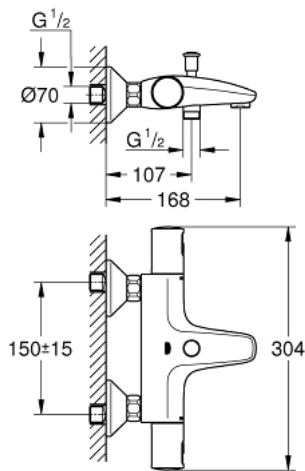

34 598 243 0 PRECISION START TERMOSTATBATTERI TIL BRUS

PRODUKTBESKRIVELSE

- Farve: matt black
- vægmonteret
- GROHE Long-Life-belægning
- GROHE TurboStat kompakt termostatelement
- med GROHE SafeStop ved 38° C
- GROHE Water Saving - reducerer vandforbruget og giver en perfekt gennemstrømning
- automatisk omstilling: kar/brus
- reguleringsgreb med GROHE EcoButton (ecoknap med et økonomisk, vandbesparende stop)
- integreret blandingsspærre
- keramisk overdel 1/2", 180°
- bruserafgang ned 1/2"
- mousseur
- indbyggede kontraventiler
- snavssamler
- S-forskrninger
- rosette i metal
- Med kontraventil

34 598 243 0 PRECISION START TERMOSTATBATTERI TIL BRUS

RESERVEDELE , marts 2022 – now

- 1: greb (Bestillingsnummer 477282430)
- 1.1: dækkappe (Bestillingsnummer 64585243M)
- 2: Befæstigelsesring (Bestillingsnummer 47743000)
- 3: Termostat compact patron 1/2" (Bestillingsnummer 47439000)
- 4: Keramisk overdel 1/2" (Bestillingsnummer 45346000)
- 4.1: O-ring Ø18,2 x Ø1,7 (Bestillingsnummer 0392400M)
- 5: Kontraventil til termostatbatterier (Bestillingsnummer 47189000)
- 5.1: Snavssamler (Bestillingsnummer 0726400M)
- 5.2: Kontraventil til termostatbatterier (Bestillingsnummer 08565000)
- 5.3: O-ring Ø17 x Ø2 (Bestillingsnummer 0305500M)
- 6: S-tilslutning (Bestillingsnummer 120752430)
- 6.1: Pakning til pneumatisk afløbsventil (Bestillingsnummer 0138600M)
- 6.2: Roset (Bestillingsnummer 02210243M)
- 7: Mousseur (Bestillingsnummer 139522430)
- 8: omstilling (Bestillingsnummer 656552430)
- 9: Kontraventil til termostatbatterier (Bestillingsnummer 08565000)
- 10: omstillingsknap (Bestillingsnummer 656482430)
- 11: Forlænger DN 20, 20 mm (Bestillingsnummer 0713000M)*
- 12: GROHE TurboStat patron 1/2" (Bestillingsnummer 47175000)*
- 13: Topnøgle (Bestillingsnummer 19332000)*
- 14: Specialnøgle (Bestillingsnummer 19377000)*