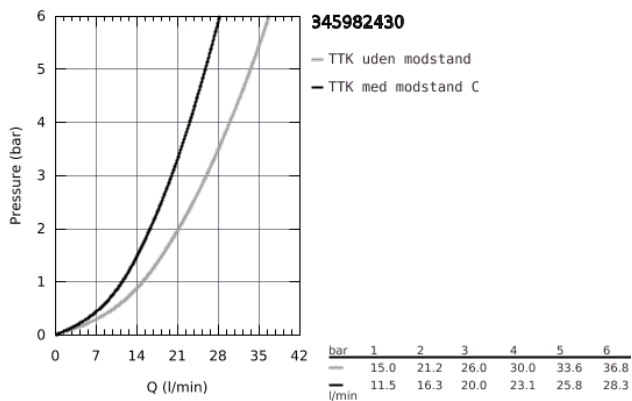

34 598 243 0 PRECISION START TERMOSTATBATTERI TIL BRUS

PRODUKTBESKRIVELSE

- Farve: matt black
- vægmonteret
- GROHE Long-Life-belægning
- GROHE TurboStat kompakt termostatelement
- med GROHE SafeStop ved 38° C
- GROHE Water Saving - reducerer vandforbruget og giver en perfekt gennemstrømning
- automatisk omstilling: kar/brus
- reguleringsgreb med GROHE EcoButton (ecoknap med et økonomisk, vandbesparende stop)
- integreret blandingsspærre
- keramisk overdel 1/2", 180°
- bruserafgang ned 1/2"
- mousseur
- indbyggede kontraventiler
- snavssamler
- S-forskrninger
- rosette i metal
- Med kontraventil