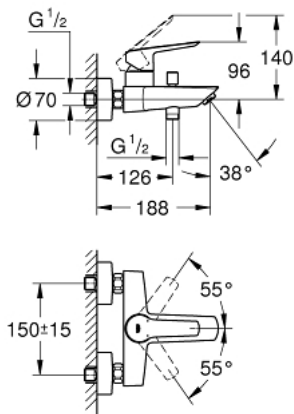

32 278 243 2 START ETGREBSBATTERI TIL KAR & BRUS

PRODUKTBESKRIVELSE

- Farve: matt black
- vægmonteret
- metalgreb
- GROHE SilkMove 35mm keramisk patron
- justerbar volumenbegrænser
- med temperaturbegrænser
- GROHE Long-Life-belægning
- automatisk omstilling: kar/brus
- mousseur
- integreret kontraventil i bruserafgang 1/2"
- S-forskruninger
- vægrosette af metal
- Med kontraventil
-

32 278 243 2 **START ETGREBSBATTERI TIL KAR & BRUS**

RESERVEDELE , november 2022 – now

- 1: Patron (Bestillingsnummer 46374000)
 - 2: Omstillingsknap (Bestillingsnummer 643092430)
 - 3: Perlator (Bestillingsnummer 139412430)
 - 4: omstilling (Bestillingsnummer 656552430)
 - 5: Kontraventil til termostatbatterier (Bestillingsnummer 08565000)
 - 6: S-tilslutning (Bestillingsnummer 126622430)
 - 7: Forlænger DN 20, 20 mm (Bestillingsnummer 0713000M)*
 - 8: Topnøgle (Bestillingsnummer 19332000)*
 - 9: Specialnøgle (Bestillingsnummer 19377000)*
- * Valgfrit tilbehør