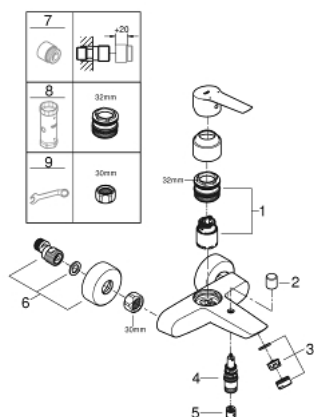

32 278 243 2 START ETGREBSBATTERI TIL KAR & BRUS

PRODUKTBESKRIVELSE

- Farve: matt black
- vægmonteret
- metalgreb
- GROHE SilkMove 35mm keramisk patron
- justerbar volumenbegrænser
- med temperaturbegrænser
- GROHE Long-Life-belægning
- automatisk omstilling: kar/brus
- mousseur
- integreret kontraventil i bruserafgang 1/2"
- S-forskruninger
- vægrosette af metal
- Med kontraventil
-

32 278 243 2 **START ETGREBSBATTERI TIL KAR & BRUS**

RESERVEDELE , november 2022 – now

- 1: Patron (Bestillingsnummer 46374000)
 - 2: Omstillingsknap (Bestillingsnummer 643092430)
 - 3: Perlator (Bestillingsnummer 139412430)
 - 4: omstilling (Bestillingsnummer 656552430)
 - 5: Kontraventil til termostatbatterier (Bestillingsnummer 08565000)
 - 6: S-tilslutning (Bestillingsnummer 126622430)
 - 7: Forlænger DN 20, 20 mm (Bestillingsnummer 0713000M)*
 - 8: Topnøgle (Bestillingsnummer 19332000)*
 - 9: Specialnøgle (Bestillingsnummer 19377000)*
- * Valgfrit tilbehør