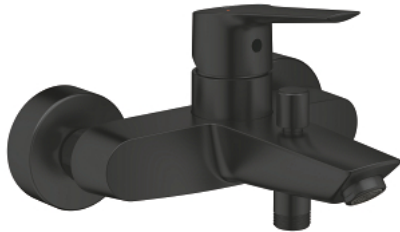

32 278 243 2 START ETGREBSBATTERI TIL KAR & BRUS

PRODUKTBESKRIVELSE

- Farve: matt black
- vægmonteret
- metalgreb
- GROHE SilkMove 35mm keramisk patron
- justerbar volumenbegrænser
- med temperaturbegrænser
- GROHE Long-Life-belægning
- automatisk omstilling: kar/brus
- mousseur
- integreret kontraventil i bruserafgang 1/2"
- S-forskruninger
- vægrosette af metal
- Med kontraventil
-

32 278 243 2 **START ETGREBSBATTERI TIL KAR & BRUS**

RESERVEDELE , november 2022 – now

- 1: Patron (Bestillingsnummer 46374000)
 - 2: Omstillingsknap (Bestillingsnummer 643092430)
 - 3: Perlator (Bestillingsnummer 139412430)
 - 4: omstilling (Bestillingsnummer 656552430)
 - 5: Kontraventil til termostatbatterier (Bestillingsnummer 08565000)
 - 6: S-tilslutning (Bestillingsnummer 126622430)
 - 7: Forlænger DN 20, 20 mm (Bestillingsnummer 0713000M)*
 - 8: Topnøgle (Bestillingsnummer 19332000)*
 - 9: Specialnøgle (Bestillingsnummer 19377000)*
- * Valgfrit tilbehør