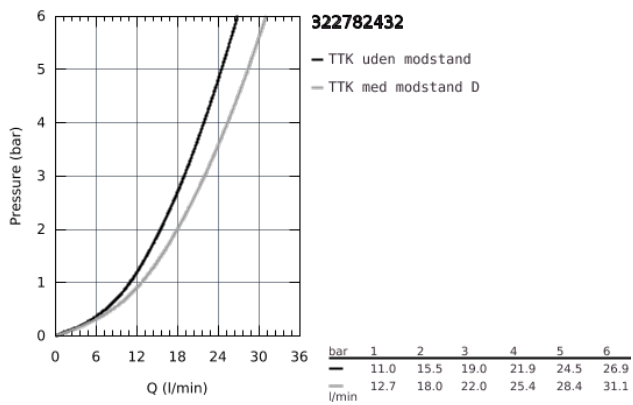

32 278 243 2 START ETGREBSBATTERI TIL KAR & BRUS

PRODUKTBESKRIVELSE

- Farve: matt black
- vægmonteret
- metalgreb
- GROHE SilkMove 35mm keramisk patron
- justerbar volumenbegrænser
- med temperaturbegrænser
- GROHE Long-Life-belægning
- automatisk omstilling: kar/brus
- mousseur
- integreret kontraventil i bruserafgang 1/2"
- S-forskruninger
- vægrosette af metal
- Med kontraventil
-