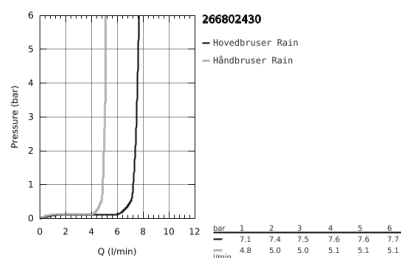

26 680 243 0 VITALIO START SYSTEM 250 FLEX BRUSESISTEM MED OMSKIFTER TIL VÆGMONTERING

PRODUKTBESKRIVELSE

- Farve: matt black
- bestående af:
 - horisontal 390 mm brusearm, justerbar før installation
 - med omskifteren kan du vælge mellem håndbruser, hovedbruser eller hovedbruser Eco indstilling
- head shower Vitalio Start 250 (26 676)
- 2 brusemønstre (via omskifter):
 - Rain, SmartRain
 - Hovedbruser med sort plade
- med kugleled
- Kugleled $\pm 10^\circ$
- GROHE Water Saving 9,5 l/min gennemstrømningsbegrænser
- hand shower Vitalio Start 100 (27 940)
- 1 stråletype:
 - Rain
- GROHE Water Saving 5,7 l/min. gennemstrømningsbegrænser
- glideelementets højde er justerbart
- afstand i mellem omskifter og øvre holder: 620 mm
- shower hose VitalioFlex Trend 1500 mm
- shower hose VitalioFlex Trend 1250 mm
- fleksibel installation: forbundet til vandhane / vægsammenslutning for vandforsyning med 1/2" gevind af den 1250 mm bruseslange
- GROHE Water Saving - reducerer vandforbruget og giver en perfekt gennemstrømning
- GROHE DreamSpray perfekt spraymønster
- GROHE Long-Life-belægning
- SpeedClean antikalksystem
- Indvendig vandføring for længere levetid
- ShockProof silikonering modvirker skader ved tab/fald af bruser
- Consumer edition

26 680 243 0 VITALIO START SYSTEM 250 FLEX BRUSESYSTEM MED OMSKIFTER TIL VÆGMONTERING

RESERVEDELE , marts 2022 – now

- 1: Tætning Ø18,5 x Ø12 x 2 (Bestillingsnummer 0138900M)
 - 2: Si til håndbruser (Bestillingsnummer 48007000)
 - 3: Si til håndbruser (Bestillingsnummer 0700200M)
 - 4: Glideelement (Bestillingsnummer 121402430)
 - 5: omstilling (Bestillingsnummer 483382430)
 - 6: Afstandsstykke, 8 mm (Bestillingsnummer 26496000)*
- * Valgfrit tilbehør