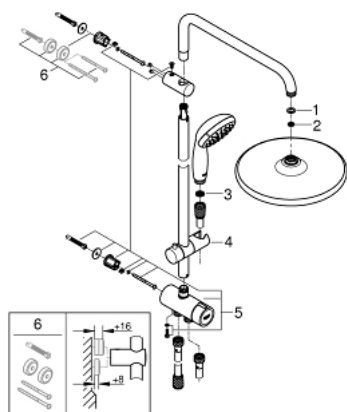

26 680 243 0 VITALIO START SYSTEM 250 FLEX BRUSESISTEM MED OMSKIFTER TIL VÆGMONTERING

PRODUKTBESKRIVELSE

- Farve: matt black
- bestående af:
 - horisontal 390 mm brusearm, justerbar før installation
 - med omskifteren kan du vælge mellem håndbruser, hovedbruser eller hovedbruser Eco indstilling
- head shower Vitalio Start 250 (26 676)
- 2 brusemønstre (via omskifter):
 - Rain, SmartRain
 - Hovedbruser med sort plade
- med kugleled
- Kugleled $\pm 10^\circ$
- GROHE Water Saving 9,5 l/min gennemstrømningsbegrænser
- hand shower Vitalio Start 100 (27 940)
- 1 stråletype:
 - Rain
- GROHE Water Saving 5,7 l/min. gennemstrømningsbegrænser
- glideelementets højde er justerbart
- afstand i mellem omskifter og øvre holder: 620 mm
- shower hose VitalioFlex Trend 1500 mm
- shower hose VitalioFlex Trend 1250 mm
- fleksibel installation: forbundet til vandhane / vægsammenslutning for vandforsyning med 1/2" gevind af den 1250 mm bruseslange
- GROHE Water Saving - reducerer vandforbruget og giver en perfekt gennemstrømning
- GROHE DreamSpray perfekt spraymønster
- GROHE Long-Life-belægning
- SpeedClean antikalksystem
- Indvendig vandføring for længere levetid
- ShockProof silikonering modvirker skader ved tab/fald af bruser
- Consumer edition

26 680 243 0 VITALIO START SYSTEM 250 FLEX BRUSESYSTEM MED OMSKIFTER TIL VÆGMONTERING

RESERVEDELE , marts 2022 – now

- 1: Tætning Ø18,5 x Ø12 x 2 (Bestillingsnummer 0138900M)
 - 2: Si til håndbruser (Bestillingsnummer 48007000)
 - 3: Si til håndbruser (Bestillingsnummer 0700200M)
 - 4: Glideelement (Bestillingsnummer 121402430)
 - 5: omstilling (Bestillingsnummer 483382430)
 - 6: Afstandsstykke, 8 mm (Bestillingsnummer 26496000)*
- * Valgfrit tilbehør