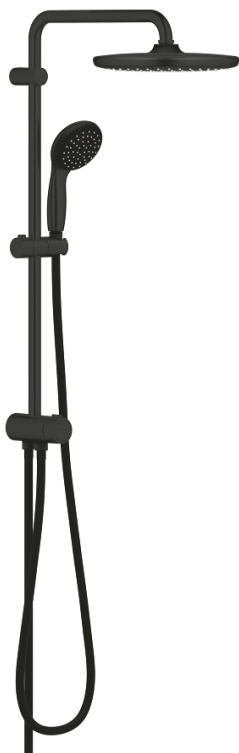

26 680 243 0 VITALIO START SYSTEM 250 FLEX BRUSESISTEM MED OMSKIFTER TIL VÆGMONTERING

PRODUKTBESKRIVELSE

- Farve: matt black
- bestående af:
 - horisontal 390 mm brusearm, justerbar før installation
 - med omskifteren kan du vælge mellem håndbruser, hovedbruser eller hovedbruser Eco indstilling
- head shower Vitalio Start 250 (26 676)
- 2 brusemønstre (via omskifter):
 - Rain, SmartRain
 - Hovedbruser med sort plade
- med kugleled
- Kugleled $\pm 10^\circ$
- GROHE Water Saving 9,5 l/min gennemstrømningsbegrænser
- hand shower Vitalio Start 100 (27 940)
- 1 stråletype:
 - Rain
- GROHE Water Saving 5,7 l/min. gennemstrømningsbegrænser
- glideelementets højde er justerbart
- afstand i mellem omskifter og øvre holder: 620 mm
- shower hose VitalioFlex Trend 1500 mm
- shower hose VitalioFlex Trend 1250 mm
- fleksibel installation: forbundet til vandhane / vægsammenslutning for vandforsyning med 1/2" gevind af den 1250 mm bruseslange
- GROHE Water Saving - reducerer vandforbruget og giver en perfekt gennemstrømning
- GROHE DreamSpray perfekt spraymønster
- GROHE Long-Life-belægning
- SpeedClean antikalksystem
- Indvendig vandføring for længere levetid
- ShockProof silikonering modvirker skader ved tab/fald af bruser
- Consumer edition

26 680 243 0 VITALIO START SYSTEM 250 FLEX BRUSESYSTEM MED OMSKIFTER TIL VÆGMONTERING

RESERVEDELE , marts 2022 – now

- 1: Tætning Ø18,5 x Ø12 x 2 (Bestillingsnummer 0138900M)
 - 2: Si til håndbruser (Bestillingsnummer 48007000)
 - 3: Si til håndbruser (Bestillingsnummer 0700200M)
 - 4: Glideelement (Bestillingsnummer 121402430)
 - 5: omstilling (Bestillingsnummer 483382430)
 - 6: Afstandsstykke, 8 mm (Bestillingsnummer 26496000)*
- * Valgfrit tilbehør