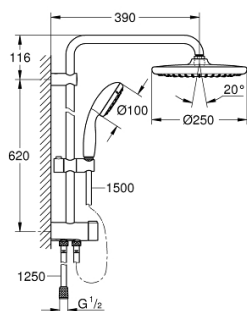

26 680 243 0 VITALIO START SYSTEM 250 FLEX BRUSESISTEM MED OMSKIFTER TIL VÆGMONTERING

PRODUKTBESKRIVELSE

- Farve: matt black
- bestående af:
 - horisontal 390 mm brusearm, justerbar før installation
 - med omskifteren kan du vælge mellem håndbruser, hovedbruser eller hovedbruser Eco indstilling
- head shower Vitalio Start 250 (26 676)
- 2 brusemønstre (via omskifter):
 - Rain, SmartRain
 - Hovedbruser med sort plade
- med kugleled
- Kugleled $\pm 10^\circ$
- GROHE Water Saving 9,5 l/min gennemstrømningsbegrænser
- hand shower Vitalio Start 100 (27 940)
- 1 stråletype:
 - Rain
- GROHE Water Saving 5,7 l/min. gennemstrømningsbegrænser
- glideelementets højde er justerbart
- afstand i mellem omskifter og øvre holder: 620 mm
- shower hose VitalioFlex Trend 1500 mm
- shower hose VitalioFlex Trend 1250 mm
- fleksibel installation: forbundet til vandhane / vægsammenslutning for vandforsyning med 1/2" gevind af den 1250 mm bruseslange
- GROHE Water Saving - reducerer vandforbruget og giver en perfekt gennemstrømning
- GROHE DreamSpray perfekt spraymønster
- GROHE Long-Life-belægning
- SpeedClean antikalksystem
- Indvendig vandføring for længere levetid
- ShockProof silikonering modvirker skader ved tab/fald af bruser
- Consumer edition

26 680 243 0 VITALIO START SYSTEM 250 FLEX BRUSESYSTEM MED OMSKIFTER TIL VÆGMONTERING

RESERVEDELE , marts 2022 – now

- 1: Tætning Ø18,5 x Ø12 x 2 (Bestillingsnummer 0138900M)
 - 2: Si til håndbruser (Bestillingsnummer 48007000)
 - 3: Si til håndbruser (Bestillingsnummer 0700200M)
 - 4: Glideelement (Bestillingsnummer 121402430)
 - 5: omstilling (Bestillingsnummer 483382430)
 - 6: Afstandsstykke, 8 mm (Bestillingsnummer 26496000)*
- * Valgfrit tilbehør