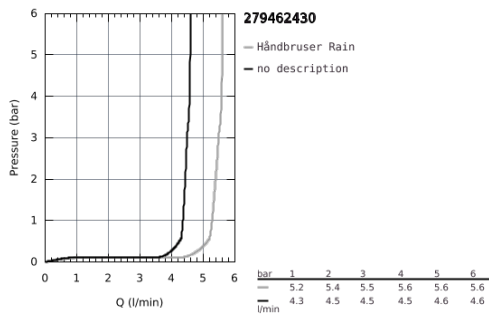

27 946 243 0 VITALIO START 100 HÅNDBRUSER 2 SPRAYS

PRODUKTBESKRIVELSE

- Farve: matt black
- Rain, Jet
- GROHE Water Saving 5,7 l/min. gennemstrømningsbegrænser
- GROHE DreamSpray perfekt spraymønster
- GROHE Long-Life-belægning
- SpeedClean antikalksystem
- Indvendig vandføring for længere levetid
- ShockProof silikoneret modvirker skader ved tab/fald af bruser
- universelt monteringsystem, passer alle standard bruseslanger
- min. tryk 1,0 bar
- 5 color packaging

Pure Freude
an Wasser

27 946 243 0 VITALIO START 100 HÅNDBRUSER 2 SPRAYS

RESERVEDELE , marts 2022 – now

1: Si til håndbruser (Bestillingsnummer 0700200M)