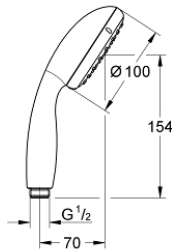

27 946 243 0 VITALIO START 100 HÅNDBRUSER 2 SPRAYS

PRODUKTBESKRIVELSE

- Farve: matt black
- Rain, Jet
- GROHE Water Saving 5,7 l/min. gennemstrømningsbegrænser
- GROHE DreamSpray perfekt spraymønster
- GROHE Long-Life-belægning
- SpeedClean antikalksystem
- Indvendig vandføring for længere levetid
- ShockProof silikoneret modvirker skader ved tab/fald af bruser
- universelt monteringsystem, passer alle standard bruseslanger
- min. tryk 1,0 bar
- 5 color packaging

Pure Freude
an Wasser

27 946 243 0 VITALIO START 100 HÅNDBRUSER 2 SPRAYS

RESERVEDELE , marts 2022 – now

1: Si til håndbruser (Bestillingsnummer 0700200M)