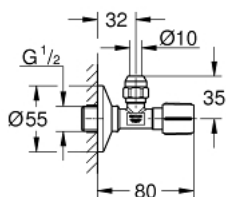

## 22 073 243 0 HJØRNEVENTIL, DN 15

### PRODUKTBESKRIVELSE

- Farve: matt black
- riflet gevind for nemmere pakning
- vægtilslutning 1/2"
- Udløb, 3/8" gevind
- med længdekompensation
- med kompressionsfitting Ø 10mm
- Vandbeskyttet afspærrings-spindel, messing, med fedt-kammer og dobbelt o-ringsforsegling
- langt forbindelsesskaf
- ergonomisk metalhåndtag
- neutral markering
- vægrosette i metal, push-on Ø 55 mm
- GROHE Long-Life-belægning