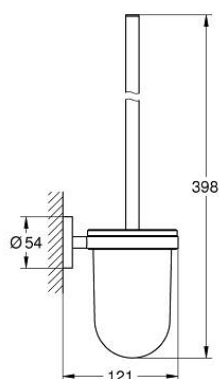

41 185 243 0 **START TOILETBØRSTE + HOLDER**

PRODUKTBESKRIVELSE

- Farve: matt black
- materiale: glas / metal
- vægmonteret
- skjulte fastgøringsskruer
- GROHE Long-Life-belægning
- suitable for screwing (including screws and dowels) or gluing (GROHE QuickGlue A1 41 127 000 sold separately)
- spare mounting plate (40 917 000)

41 185 243 0 **START TOILETBØRSTE + HOLDER**

RESERVEDELE , marts 2022 – now

1: børste (Bestillingsnummer 403922430)

1.1: Løst børstehoved (Bestillingsnummer 40791001)

2: Løst glas (Bestillingsnummer 40393000)