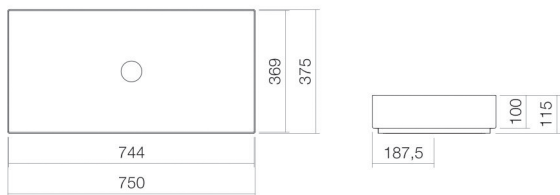

Technical factsheet

Håndvask til topmontering

AB.ME750

ME-serie (Metaphor)

Varenummer: 3213000000

Egenskaber

Modelbeskrivelse	AB.ME750
Varenummer	3213000000
Materiale kumme	glaseret stål hvid
Coating	ProShield
Mål	b/h/d 750 mm/115 mm/375 mm
Form	rektangulær
Hole	uden hanehul
Overflow	uden overløb
Nettovægt	12,4 kg
Armaturanvisning	Pasningsområde 90 mm - 135 mm fra vaskens bagkant

Vaskebassinet lader sig optimalt integrere i armaturer med lodret udløb (vinkel for vandstrålens berøring med vasken 90°) og indbygget perlator.

Produkt- /udbudsmateriale

Håndvask til topmontering

AB.ME750

ME-serie (Metaphor)

Varenummer:

3213000000

Tekst

Håndvask til topmontering, rektangulær, b/h/d 750/115/375 mm, glaseret stål, hvid, ProShield, uden hanehul, uden overløb, herunder monteringssæt, bundventil, ventilkappe, forkromet, Ø 63 mm, sort afstandsramme
