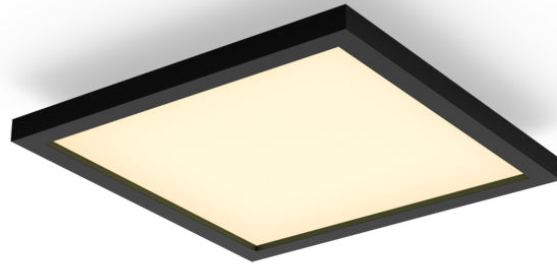

PHILIPS

Aurette panel,
kvadratisk

Hue White ambiance

Integreret LED

Bluetooth-betjening via app

Styr med app eller stemme*

Tilføj en Hue Bridge for at få
alle funktioner

8720169159013