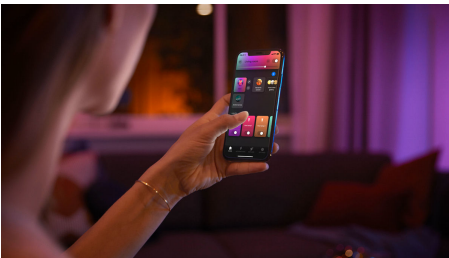

Ubegrænsede muligheder

- Få dem til at passe - selv i de mindste fatninger

Enkel intelligent belysning

- Betjen op til 10 lyskilder med Bluetooth appen
- Styr lyskilderne med stemmen*
- Skab en personlig oplevelse med intelligent farvestrålende lys
- Få adgang til alle funktionerne til intelligent belysning med Hue Bridge

Betjen op til 10 lyskilder med Bluetooth appen

Med Hue Bluetooth appen kan du betjene dine intelligente Hue lyskilder i ét enkelt rum i dit hjem. Tilføj op til 10 intelligente lyskilder, og betjen dem alle med et enkelt tryk på din smartphone.