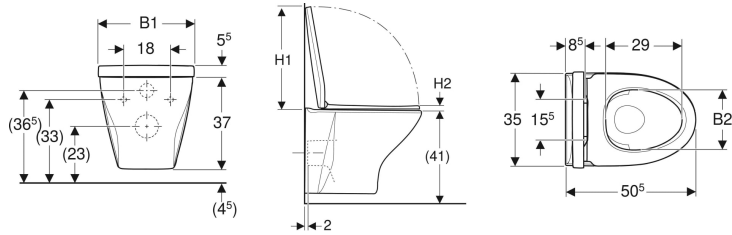

Ifö Spira 6265 sæt væghængt toilet, skjult montering, Rimfree, med toiletsæde

Eksempelbillede

Anvendelser

- Til indbygningscisterner

Egenskaber

- Væghængt
- Rimfree
- Enkel fastgørelse med Geberit fastgørelse til væg type EFF3 til toilet

- Type 1, fuld mængde 4 l, iht. EN 997
- Skjult montering
- Skjulte monteringsbeslag
- Toiletlæg overlapper

Tekniske data

Materiale	Porcelæn
Bolte monteringsmål	18 cm

Leverancens indhold

- WC-skål
- Toiletsæde

- Monteringsbeslag

Varenr.	VVS nr.	Farve / ove rflade	B	H	T	Hængsel type	Quick-Release ængsel	Soft close	Beslag	Materiale hårdhed	kr./stk. Ekskl. moms	kr./stk. Inkl. moms
501.992.00.1	613013300	Hvid / Ifö Clean	36.5 cm	37 cm	50.5 cm	EasyMount	Kan låses	Ja	Oppefra	Hårdt sæde	4.084	5.105