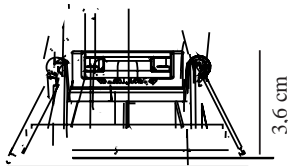

LEONIS IP65 1-KIT 2700K | INDBYGNINGSSPOT | BØRSTET NIKKEL

2310016055

nordlux®