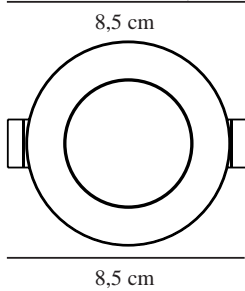

LEONIS IP65 1-KIT 2700K | INDBYGNINGSSPOT |

nordlux®

HVID

2310016001

Spænding (V): 220-240 Volt
IP-vurdering: IP65
Klasse (klasse 1, klasse 2, klasse 3): Klasse 2 (Dobbelt isoleret)
Pærefatning: LED Module
: False
Parallelforbindelse: True

Primært materiale: Plast
Sekundært materiale: Plast
Farve: Hvid

Højde (cm): 3.6
Indbygning, spotdiameter (cm): 8.5
Monteres direkte i isolering: False
EAN-nummer: 5704924015182
TUN: 2319280
Varenummer: 2310016001
Stk. pr. master-kasse: 3

Salgskasse, højde (cm): 13
Salgskasse, bredde (cm): 13
Salgskasse, dybde (cm): 50
Salgskasse, volumen (m³): 0.0084
Nettovægt af produkt (kg): 0.0766

Lysstyrke (lumen): 345
Farvetemperatur (K): 2700
Ra-værdi : 80
Levetid (timer): 20000
Strålevinkel (°) : 110
Candela (cd) (kun for retningsbestemt lampe): 0
Energiklasse: G
Faktisk effekt (W): 4.5

- Velegnet til badeværelset (IP65) • Nem installation
- Parallelforbindelse er mulig • 5 års LED-garanti

Leonis er et enkelt indbygningsspot med en lav indbygningshøjde. Spottet har integreret LED, ramme i plast samt et varmt, hvidt lys (2700 kelvin).

Leonis er let og hurtigt at montere, har en fleksibel udskæringsdiameter (68-73/76mm) og mulighed for parallelforbindelse.

Den høje beskyttelsesgrad (IP65) gør Leonis særdeles velegnet til eksempelvis badeværelset.

www.nordlux.dk