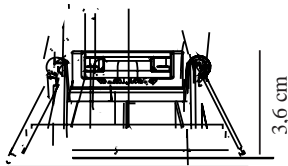

LEONIS IP65 1-KIT 2700K | INDBYGNINGSSPOT |

nordlux®

HVID

2310016001

Spænding (V): 220-240 Volt
IP-vurdering: IP65
Klasse (klasse 1, klasse 2, klasse 3): Klasse 2 (Dobbelt isoleret)
Pærefatning: LED Module
: False
Parallelforbindelse: True

Primært materiale: Plast
Sekundært materiale: Plast
Farve: Hvid

Højde (cm): 3.6
Indbygning, spotdiameter (cm): 8.5
Monteres direkte i isolering: False
EAN-nummer: 5704924015182
TUN: 2319280
Varenummer: 2310016001
Stk. pr. master-kasse: 3

Salgskasse, højde (cm): 13
Salgskasse, bredde (cm): 13
Salgskasse, dybde (cm): 50
Salgskasse, volumen (m³): 0.0084
Nettovægt af produkt (kg): 0.0766

Lysstyrke (lumen): 345
Farvetemperatur (K): 2700
Ra-værdi : 80
Levetid (timer): 20000
Strålevinkel (°) : 110
Candela (cd) (kun for retningsbestemt lampe): 0
Energiklasse: G
Faktisk effekt (W): 4.5

- Velegnet til badeværelset (IP65) • Nem installation
- Parallelforbindelse er mulig • 5 års LED-garanti

Leonis er et enkelt indbygningsspot med en lav indbygningshøjde. Spottet har integreret LED, ramme i plast samt et varmt, hvidt lys (2700 kelvin).

Leonis er let og hurtigt at montere, har en fleksibel udskæringsdiameter (68-73/76mm) og mulighed for parallelforbindelse.

Den høje beskyttelsesgrad (IP65) gør Leonis særdeles velegnet til eksempelvis badeværelset.

www.nordlux.dk