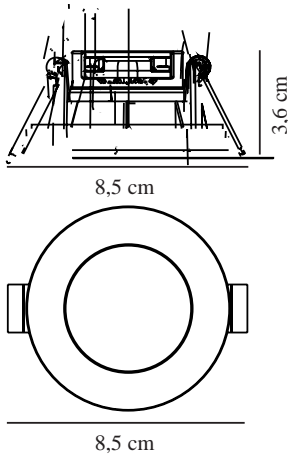

LEONIS IP65 1-KIT 2700K | INDBYGNINGSSPOT | SORT

2310016003

nordlux®

Spænding (V): 220-240 Volt
IP-vurdering: IP65
Klasse (klasse 1, klasse 2, klasse 3): Klasse 2 (Dobbelt isoleret)
Pærefatning: LED Module
: False
Parallelforbindelse: True

Primært materiale: Plast
Sekundært materiale: Plast
Farve: Sort

Højde (cm): 3.6
Indbygning, spotdiameter (cm): 8.5
Monteres direkte i isolering: False
EAN-nummer: 5704924015205
TUN: 2319283
Varenummer: 2310016003
Stk. pr. master-kasse: 3

Salgskasse, højde (cm): 13
Salgskasse, bredde (cm): 13
Salgskasse, dybde (cm): 50
Salgskasse, volumen (m³): 0.0084
Nettovægt af produkt (kg): 0.0766

Lysstyrke (lumen): 345
Farvetemperatur (K): 2700
Ra-værdi : 80
Levetid (timer): 20000
Strålevinkel (°) : 110
Candela (cd) (kun for retningsbestemt lampe): 0
Energiklasse: G
Faktisk effekt (W): 4.5

- Velegnet til badeværelset (IP65) • Nem installation
- Parallelforbindelse er mulig • 5 års LED-garanti

Leonis er et enkelt indbygningsspot med en lav indbygningshøjde. Spottet har integreret LED, ramme i plast samt et varmt, hvidt lys (2700 kelvin).

Leonis er let og hurtigt at montere, har en fleksibel udskæringsdiameter (68-73/76mm) og mulighed for parallelforbindelse.

Den høje beskyttelsesgrad (IP65) gør Leonis særdeles velegnet til eksempelvis badeværelset.

www.nordlux.dk