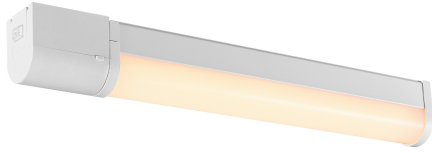

# MALAIKA 49 | VÆGLAMPPE | HVID

2310201001

nordlux®

Spænding (V): 230 Volt  
IP-vurdering: IP44  
Klasse (klasse 1, klasse 2, klasse 3): Klasse 1 (Jord)  
Pærefatning: LED Module  
Placering af afbryder: På lampen  
Parallelforbindelse: False

Primært materiale: Aluminium  
Sekundært materiale: Plast  
Farve: Hvid

Højde (cm): 7  
Bredde (cm): 5.5  
Længde (cm): 49.4  
Vippevinkel (°): 0  
Drejevinkel (°): 0

EAN-nummer: 5704924016059  
TUN: 2326321  
Varenummer: 2310201001

Stk. pr. master-kasse: 6  
Salgskasse, højde (cm): 8.5  
Salgskasse, bredde (cm): 51  
Salgskasse, dybde (cm): 7  
Salgskasse, volumen (m<sup>3</sup>): 0.003  
Nettovægt af produkt (kg): 0.5

Lysstyrke (lumen): 540  
Farvetemperatur (K): 3000  
Ra-værdi : 80  
Levetid (timer): 20000  
Energiklasse: E  
Faktisk effekt (W): 6

- Velegnet til badeværelset (IP44) • Indbygget strømutag
- On/off-knap på armaturet • 5 års LED-garanti

Malaika er den perfekte lampe at placere ved siden af dit badeværelsesspejl. Malaika giver et praktisk lys til barbering eller til at gøre dig klar, og det indbyggede strømutag gør det nemt at tilslutte en barbermaskine, hårtørrer eller telefonoplader.