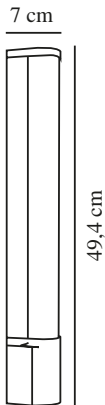

# MALAIKA 49 | VÆGLAMPPE | HVID

2310201001

nordlux®

Spænding (V): 230 Volt  
IP-vurdering: IP44  
Klasse (klasse 1, klasse 2, klasse 3): Klasse 1 (Jord)  
Pærefatning: LED Module  
Placering af afbryder: På lampen  
Parallelforbindelse: False

Primært materiale: Aluminium  
Sekundært materiale: Plast  
Farve: Hvid

Højde (cm): 7  
Bredde (cm): 5.5  
Længde (cm): 49.4  
Vippevinkel (°): 0  
Drejevinkel (°): 0

EAN-nummer: 5704924016059  
TUN: 2326321  
Varenummer: 2310201001

Stk. pr. master-kasse: 6  
Salgskasse, højde (cm): 8.5  
Salgskasse, bredde (cm): 51  
Salgskasse, dybde (cm): 7  
Salgskasse, volumen (m<sup>3</sup>): 0.003  
Nettovægt af produkt (kg): 0.5

Lysstyrke (lumen): 540  
Farvetemperatur (K): 3000  
Ra-værdi : 80  
Levetid (timer): 20000  
Energiklasse: E  
Faktisk effekt (W): 6

- Velegnet til badeværelset (IP44) • Indbygget strømutag
- On/off-knap på armaturet • 5 års LED-garanti

Malaika er den perfekte lampe at placere ved siden af dit badeværelsesspejl. Malaika giver et praktisk lys til barbering eller til at gøre dig klar, og det indbyggede strømutag gør det nemt at tilslutte en barbermaskine, hårtørrer eller telefonoplader.