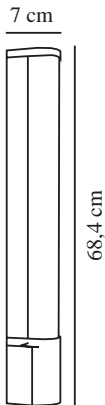

MALAIKA 68 | VÆGLAMPPE | HVID

2310221001

nordlux®

Spænding (V): 230 Volt
IP-vurdering: IP44
Klasse (klasse 1, klasse 2, klasse 3): Klasse 1 (Jord)
Pærefatning: LED Module
Placering af afbryder: På lampen
Parallelforbindelse: False

Primært materiale: Aluminium
Sekundært materiale: Plast
Farve: Hvid

Højde (cm): 7
Bredde (cm): 5.5
Længde (cm): 68.4
Vippevinkel (°): 0
Drejevinkel (°): 0

EAN-nummer: 5704924016080
TUN: 2326325
Varenummer: 2310221001

Stk. pr. master-kasse: 6
Salgskasse, højde (cm): 8.5
Salgskasse, bredde (cm): 70
Salgskasse, dybde (cm): 7
Salgskasse, volumen (m³): 0.0042
Nettovægt af produkt (kg): 0.65

Lysstyrke (lumen): 1350
Farvetemperatur (K): 3000
Ra-værdi : 80
Levetid (timer): 20000
Energiklasse: E
Faktisk effekt (W): 15

- Velegnet til badeværelset (IP44) • Indbygget strømudtag
- On/off-knap på armaturet • 5 års LED-garanti

Malaika er den perfekte lampe at placere ved siden af dit badeværelsesspejl. Malaika giver et praktisk lys til barbering eller til at gøre dig klar, og det indbyggede strømudtag gør det nemt at tilslutte en barbermaskine, hårtørrer eller telefonoplader.