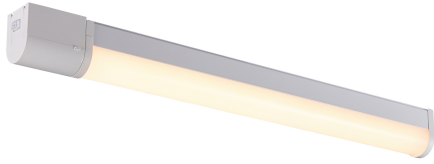

MALAIKA 68 | VÆGLAMPPE | HVID

2310221001

nordlux®

Spænding (V): 230 Volt
IP-vurdering: IP44
Klasse (klasse 1, klasse 2, klasse 3): Klasse 1 (Jord)
Pærefatning: LED Module
Placering af afbryder: På lampen
Parallelforbindelse: False

Primært materiale: Aluminium
Sekundært materiale: Plast
Farve: Hvid

Højde (cm): 7
Bredde (cm): 5.5
Længde (cm): 68.4
Vippevinkel (°): 0
Drejevinkel (°): 0

EAN-nummer: 5704924016080
TUN: 2326325
Varenummer: 2310221001

Stk. pr. master-kasse: 6
Salgskasse, højde (cm): 8.5
Salgskasse, bredde (cm): 70
Salgskasse, dybde (cm): 7
Salgskasse, volumen (m³): 0.0042
Nettovægt af produkt (kg): 0.65

Lysstyrke (lumen): 1350
Farvetemperatur (K): 3000
Ra-værdi : 80
Levetid (timer): 20000
Energiklasse: E
Faktisk effekt (W): 15

- Velegnet til badeværelset (IP44) • Indbygget strømudtag
- On/off-knap på armaturet • 5 års LED-garanti

Malaika er den perfekte lampe at placere ved siden af dit badeværelsesspejl. Malaika giver et praktisk lys til barbering eller til at gøre dig klar, og det indbyggede strømudtag gør det nemt at tilslutte en barbermaskine, hårtørrer eller telefonoplader.