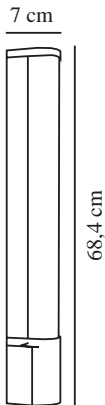

# MALAIKA 68 | VÆGLAMPE | SORT

2310221003

nordlux®

Spænding (V): 230 Volt  
IP-vurdering: IP44  
Klasse (klasse 1, klasse 2, klasse 3): Klasse 1 (Jord)  
Pærefatning: LED Module  
Placering af afbryder: På lampen  
Parallelforbindelse: False

Primært materiale: Aluminium  
Sekundært materiale: Plast  
Farve: Sort

Højde (cm): 7  
Bredde (cm): 5.5  
Længde (cm): 68.4  
Vippevinkel (°): 0  
Drejevinkel (°): 0

EAN-nummer: 5704924016073  
TUN: 2326327  
Varenummer: 2310221003

Stk. pr. master-kasse: 6  
Salgskasse, højde (cm): 8.5  
Salgskasse, bredde (cm): 70  
Salgskasse, dybde (cm): 7  
Salgskasse, volumen (m³) : 0.0042  
Nettovægt af produkt (kg): 0.65

Lysstyrke (lumen): 1200  
Farvetemperatur (K): 3000  
Ra-værdi : 80  
Levetid (timer): 20000  
Energiklasse: E  
Faktisk effekt (W): 15

- Velegnet til badeværelset (IP44) • Indbygget strømudtag
- On/off-knap på armaturet • 5 års LED-garanti

Malaika er den perfekte lampe at placere ved siden af dit badeværelsesspejl. Malaika giver et praktisk lys til barbering eller til at gøre dig klar, og det indbyggede strømudtag gør det nemt at tilslutte en barbermaskine, hårtørrer eller telefonoplader.