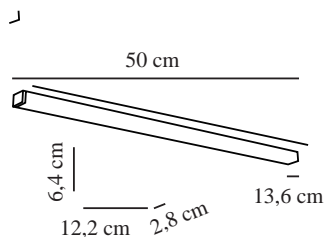

MARLEE 3000K | BADEVÆRELSESLAMPE | HVID

2110701001

nordlux®

Spænding (V): 230 Volt
IP-vurdering: IP44
Klasse (klasse 1, klasse 2, klasse 3): Klasse 2 (Dobbelt isoleret)
Pærefatning: LED Module

Primært materiale: Metal
Sekundært materiale: Plast
Farve: Hvid

Højde (cm): 3.8
Bredde (cm): 13.6
Længde (cm): 50

EAN-nummer: 5704924007361
TUN: 2160541
Varenummer: 2110701001
Stk. pr. master-kasse: 3

Salgskasse, højde (cm): 14.5
Salgskasse, bredde (cm): 51.5
Salgskasse, dybde (cm): 4.3
Salgskasse, volumen (m³): 0.0032
Nettovægt af produkt (kg): 0.355

Lysstyrke (lumen): 800
Farvetemperatur (K): 3000
Ra-værdi : 90
Levetid (timer): 25000
Strålevinkel (°) : 120
Energiklasse: F
Faktisk effekt (W): 8.9

- Inklusive tre forskellige installationsmuligheder • Kan monteres på en væg, på et spejl eller på et skab • Velegnet til fugtige områder (IP44)
- Naturligt lys (RA90) og højt lysudbytte • 5 års LED-garanti

Marlee er det perfekte lys til badeværelsesspejlet og har et slankt, rektangulært design. Det er let at montere på et skab, på spejlet eller på væggen. Giver et behageligt, men praktisk, nedadvendt lys. Den høje IP-bedømmelse (IP44) gør det velegnet til badeværelset eller andre fugtige områder.