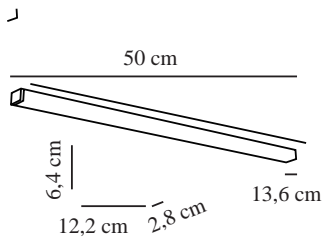

# MARLEE 3000K | BADEVÆRELSESLAMPE | SORT nordlux®

2110701003

Spænding (V): 230 Volt  
IP-vurdering: IP44  
Klasse (klasse 1, klasse 2, klasse 3): Klasse 2 (Dobbelt isoleret)  
Pærefatning: LED Module

Primært materiale: Metal  
Sekundært materiale: Plast  
Farve: Sort

Højde (cm): 3.8  
Bredde (cm): 13.6  
Længde (cm): 50

EAN-nummer: 5704924007378  
TUN: 2160542  
Varenummer: 2110701003  
Stk. pr. master-kasse: 3

Salgskasse, højde (cm): 14.5  
Salgskasse, bredde (cm): 51.5  
Salgskasse, dybde (cm): 4.3  
Salgskasse, volumen (m<sup>3</sup>): 0.0032  
Nettovægt af produkt (kg): 0.355

Lysstyrke (lumen): 800  
Farvetemperatur (K): 3000  
Ra-værdi : 90  
Levetid (timer): 25000  
Strålevinkel (°) : 360  
Candela (cd) (kun for retningsbestemt lampe): 0  
Energiklasse: F  
Faktisk effekt (W): 8.9

Marlee er det perfekte lys til badeværelsesspejlet og har et slankt, rektangulært design. Det er let at montere på et skab, på spejlet eller på væggen. Giver et behageligt, men praktisk, nedadvendt lys. Den høje IP-bedømmelse (IP44) gør det velegnet til badeværelset eller andre fugtige områder.