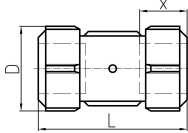

Kobling, kort, galvaniseret
lige, til ISO 65 stålrør til PE SDR 7,4/S 3,2

- Incl. støttebøsning

Dim. St. (inch)	Dim. PE (mm)	NBR Vare nr.	SP	GP	Vægt (kg)	D (mm)	L (mm)	x (mm)	x1 (mm)
½	20 x 3,0	775 102 701	1	20	0,378	45	85	30 - 34	31 - 33
¾	25 x 3,5	775 102 702	1	5	0,403	51	89	30 - 34	31 - 33
1	32 x 4,4	775 102 703	1	15	0,632	59	95	30 - 34	31 - 33
1 ¼	40 x 5,5	775 102 704	1	10	0,760	68	96	30 - 36	32 - 38
1 ½	50 x 6,9	775 102 705	1	5	0,900	75	103	32 - 38	35 - 43
2	63 x 8,6	775 102 706	1	5	1,680	96	113	36 - 42	39 - 47