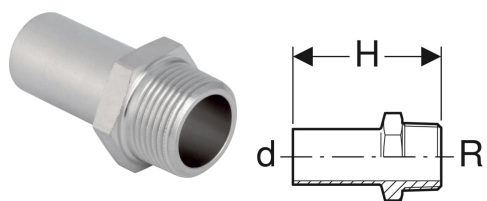

## Geberit Mapress Rustfrit overgang med udvendigt gevind og nippelende

Eksempelbillede

**Tekniske data** Materiale | CrNiMo-stål 1.4401 (EN 10088)

Varenr.	VVS nr.	DN	d, ø	R	H
31932	034363015	12 / 15	15 mm	1/2 "	5.7 cm
31933	034363222	15	18 mm	1/2 "	5.7 cm
31936	034363022	20	22 mm	3/4 "	5.9 cm
31937	034363028	25	28 mm	1 "	6.6 cm
31938	034363035	32	35 mm	1 1/4 "	8 cm
31939	034363042	40	42 mm	1 1/2 "	9.1 cm
31940	034363054	50	54 mm	2 "	10.2 cm

- Produktet kan findes i rødgods under Geberit Mapress Kobber sortimentet (f.eks. varenummer 61932)