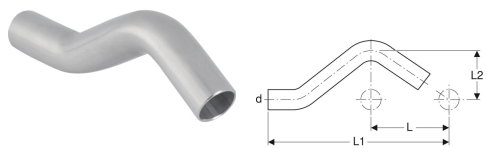

Geberit Mapress Rustfrit overbøjning

Eksempelbillede

Tekniske data

Materiale

CrNiMo-stål 1.4401 (EN 10088)

Varenr.	VVS nr.	DN	d, ø	L	L1	L2
30802	034373015	12	15 mm	6 cm	16.5 cm	3.2 cm
30803	034373018	15	18 mm	6 cm	16.6 cm	3.3 cm
30804	034373022	20	22 mm	6 cm	16.8 cm	3.5 cm
30805	034373028	25	28 mm	6 cm	17.9 cm	3.8 cm