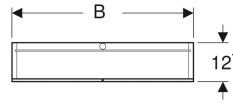

Ifö Option spejlskab med to låger

Eksempelbillede

Egenskaber

- Passer til alle badeværelsesserier
- FSC™ C134279-certificeret
- Med to låger
- Integreret greb
- Låge med dæmpningsmekanisme

- Låger med spejl på begge sider
- Glashylder kan flyttes
- Fugtbestandig
- Leveres fabriksmonteret

Tekniske data

Materiale

MDF

Leverancens indhold

- 2 glashylder
- Spejlskab
- Monteringsbeslag

Varenr.	VVS nr.	Farve / overflade	B	B1	H	T	kr./stk. Ekskl. moms	kr./stk. Inkl. moms
42593	780014360	Korpus: hvid / lakeret mat Låge: spejlglas indvendigt og udvendigt	60 cm	30 cm	64 cm	12.7 cm	3.439	4.299
42594	780014361	Korpus: hvid / lakeret højglans Låge: spejlglas indvendigt og udvendigt	60 cm	30 cm	64 cm	12.7 cm	3.631	4.539
42595	780014368	Korpus: mørkegrå / lakeret mat Låge: spejlglas indvendigt og udvendigt	60 cm	30 cm	64 cm	12.7 cm	3.631	4.539
42596	780014362	Korpus: taupe / lakeret mat Låge: spejlglas indvendigt og udvendigt	60 cm	30 cm	64 cm	12.7 cm	3.631	4.539
42597	780014363	Korpus: sort / eg fineret Låge: spejlglas indvendigt og udvendigt	60 cm	30 cm	64 cm	12.7 cm	3.827	4.784
42598	780014390	Korpus: hvid / lakeret mat Låge: spejlglas indvendigt og udvendigt	90 cm	45 cm	64 cm	12.7 cm	3.692	4.615
42599	780014391	Korpus: hvid / lakeret højglans Låge: spejlglas indvendigt og udvendigt	90 cm	45 cm	64 cm	12.7 cm	4.553	5.691
42600	780014398	Korpus: mørkegrå / lakeret mat Låge: spejlglas indvendigt og udvendigt	90 cm	45 cm	64 cm	12.7 cm	4.553	5.691
42601	780014392	Korpus: taupe / lakeret mat Låge: spejlglas indvendigt og udvendigt	90 cm	45 cm	64 cm	12.7 cm	4.553	5.691
42602	780014393	Korpus: sort / eg fineret Låge: spejlglas indvendigt og udvendigt	90 cm	45 cm	64 cm	12.7 cm	4.236	5.295