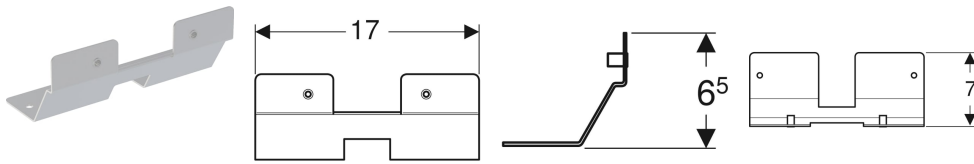

Ifö Option monteringsbeslag til belysning i spejlskab

Eksempelbillede

Leverancens indhold

- Montagevinkler
- Monteringsbeslag

Varenr.	VVS nr.	kr./stk. Ekskl. moms	kr./stk. Inkl. moms
42606	780014909	130	163