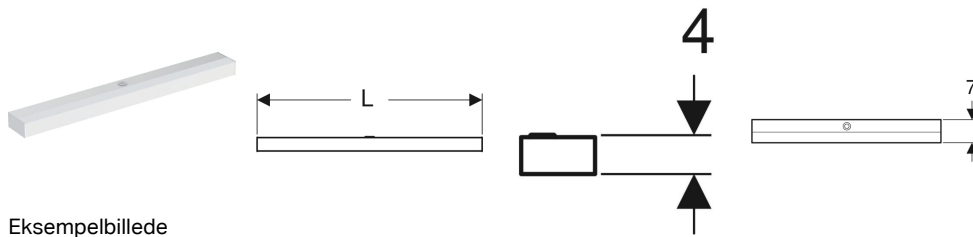

## Ifö Option Belysning til spejl og spejlskab

Eksempelbillede

### Tekniske data

Beskyttelsestype	IP44	Netfrekvens	50 Hz
Beskyttelsesklasse	I	Driftsspænding	36 V DC
Mærkespænding	230 V AC	Effektforbrug	15 W
		Energieffektivitetsklasse lyskilde	D
		Lysfarve	4000 K