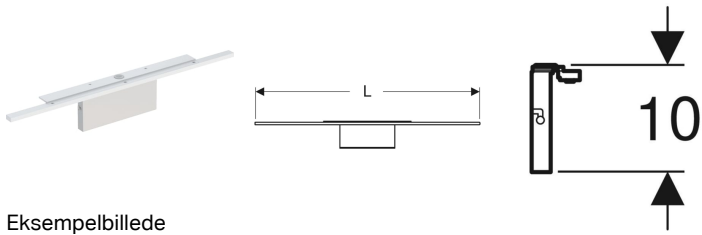

Ifö Option sæt øverste belysning til spejl

Eksempelbillede

Tekniske data

Beskyttelsestype	IP44	Netfrekvens	50 Hz
Beskyttelsesklasse	I	Driftsspænding	18 V DC
Mærkespænding	230 V AC	Effektforbrug	7.2 W
		Energieffektivitetsklasse lyskilde	G
		Lysfarve	4000 K

Leverancens indhold

- Lyselement
- Monteringsbeslag
- 2 holdere

Varenr.	VVS nr.	L	Lysstrøm	kr./stk. Ekskl. moms	kr./stk. Inkl. moms
42607	780014931	40 cm	600 lm	2.879	3.599
42608	780014932	60 cm	600 lm	2.991	3.739
42609	780014933	90 cm	600 lm	3.368	4.210