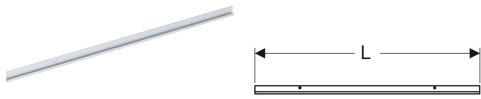

Ifö Option fastgørelsesmateriale

Eksempelbillede

Leverancens indhold

- 4 skruer
- Øvre profil
- Nedre profil
- Monteringsbeslag

Varenr.	VVS nr.	Farve / overflade	L	kr./stk. Ekskl. moms	kr./stk. Inkl. moms
42584	780015931	Aluminium børstet	60 cm	403	504
42585	780015932	Aluminium børstet	75 cm	437	546
42586	780015933	Aluminium børstet	90 cm	484	605
42587	780015934	Aluminium børstet	120 cm	550	688