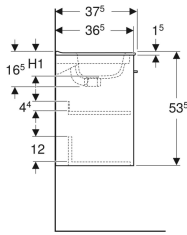

Ifö Sense Pro sæt, håndvask til montering på underskab smalt design, med underskab, to låger, kompakt

Eksempelbillede

Egenskaber

- FSC™ C134279-certificeret
- Væghængt
- Med to låger
- Med en fast hylde
- Låge med dæmpningsmekanisme

Varenr.	VVS nr.	Farve / ove rflade	Hane hul	Over løb	B	B1	B2	B3	H	H1	T	T1	kr./stk. Ekskl. moms	kr./stk. Inkl. moms
47381 *	780059068	Håndvask: hvid / IföClean Korpus og forside: mørkegrå / lakeret mat	Midtpå	Synlig	61.5 cm	60 cm	51 cm	56.8 cm	53.5 cm	10.5 cm	37.5 cm	23 cm	3.374	4.218
47380	780059060	Håndvask: hvid / IföClean Korpus og forside: hvid / lakeret mat	Midtpå	Synlig	61.5 cm	60 cm	51 cm	56.8 cm	53.5 cm	10.5 cm	37.5 cm	23 cm	3.374	4.218
47382	780059090	Håndvask: hvid / IföClean Korpus og forside: hvid / lakeret mat	Midtpå	Synlig	91.5 cm	90 cm	81 cm	86.8 cm	53.5 cm	11.5 cm	37.5 cm	22.5 cm	4.850	6.063
47383 *	780059098	Håndvask: hvid / IföClean Korpus og forside: mørkegrå / lakeret mat	Midtpå	Synlig	91.5 cm	90 cm	81 cm	86.8 cm	53.5 cm	11.5 cm	37.5 cm	22.5 cm	5.181	6.476