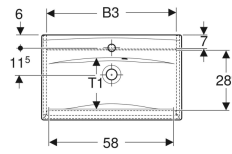

Ifö Sense Pro sæt, håndvask til montering på underskab smalt design, med underskab, to låger, kompakt

Eksempelbillede

Egenskaber

- FSC™ C134279-certificeret
- Væghængt
- Med to låger
- Med en fast hylde
- Låge med dæmpningsmekanisme

Varenr.	VVS nr.	Farve / ove rflade	Hane hul	Over løb	B	B1	B2	B3	H	H1	T	T1	kr./stk. Ekskl. moms	kr./stk. Inkl. moms
47381 *	780059068	Håndvask: hvid / IföClean Korpus og forside: mørkegrå / lakeret mat	Midtpå	Synlig	61.5 cm	60 cm	51 cm	56.8 cm	53.5 cm	10.5 cm	37.5 cm	23 cm	3.374	4.218
47380	780059060	Håndvask: hvid / IföClean Korpus og forside: hvid / lakeret mat	Midtpå	Synlig	61.5 cm	60 cm	51 cm	56.8 cm	53.5 cm	10.5 cm	37.5 cm	23 cm	3.374	4.218
47382	780059090	Håndvask: hvid / IföClean Korpus og forside: hvid / lakeret mat	Midtpå	Synlig	91.5 cm	90 cm	81 cm	86.8 cm	53.5 cm	11.5 cm	37.5 cm	22.5 cm	4.850	6.063
47383 *	780059098	Håndvask: hvid / IföClean Korpus og forside: mørkegrå / lakeret mat	Midtpå	Synlig	91.5 cm	90 cm	81 cm	86.8 cm	53.5 cm	11.5 cm	37.5 cm	22.5 cm	5.181	6.476