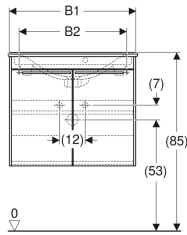

Ifö Sense Pro sæt, håndvask til montering på underskab smalt design, med underskab, to låger, kompakt

Eksempelbillede

Egenskaber

- FSC™ C134279-certificeret
- Væghængt
- Med to låger
- Med en fast hylde
- Låge med dæmpningsmekanisme

Varenr.	VVS nr.	Farve / ove rflade	Hane hul	Over løb	B	B1	B2	B3	H	H1	T	T1	kr./stk. Ekskl. moms	kr./stk. Inkl. moms
47381 *	780059068	Håndvask: hvid / IföClean Korpus og forside: mørkegrå / lakeret mat	Midtpå	Synlig	61.5 cm	60 cm	51 cm	56.8 cm	53.5 cm	10.5 cm	37.5 cm	23 cm	3.374	4.218
47380	780059060	Håndvask: hvid / IföClean Korpus og forside: hvid / lakeret mat	Midtpå	Synlig	61.5 cm	60 cm	51 cm	56.8 cm	53.5 cm	10.5 cm	37.5 cm	23 cm	3.374	4.218
47382	780059090	Håndvask: hvid / IföClean Korpus og forside: hvid / lakeret mat	Midtpå	Synlig	91.5 cm	90 cm	81 cm	86.8 cm	53.5 cm	11.5 cm	37.5 cm	22.5 cm	4.850	6.063
47383 *	780059098	Håndvask: hvid / IföClean Korpus og forside: mørkegrå / lakeret mat	Midtpå	Synlig	91.5 cm	90 cm	81 cm	86.8 cm	53.5 cm	11.5 cm	37.5 cm	22.5 cm	5.181	6.476