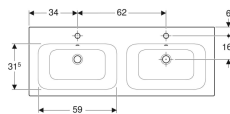

Geberit Renova Plan dobbeltvask til montering på underskab

Eksempelbillede

Anvendelser

- Til montering på underskabe

Egenskaber

- Smal kant

Leverancens indhold

- Håndvask til montering på underskab

Skal bestilles ekstra

- Underskab

Tekniske data

Materiale

Porcelæn

Varenr.	VVS nr.	Farve / overflade	Hanehul	Overløb	B	Bredt underskab	H	T
122230000	780137600	Hvid	Midtpå	Synlig	130 cm	129 cm	17 cm	48 cm
122230600	780137630	Hvid / KeraTect	Midtpå	Synlig	130 cm	129 cm	17 cm	48 cm