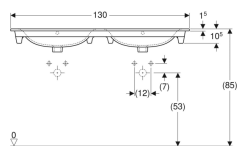

Geberit Renova Plan dobbeltvask til montering på underskab

Eksempelbillede

Anvendelser

- Til montering på underskabe

Egenskaber

- Smal kant

Leverancens indhold

- Håndvask til montering på underskab

Skal bestilles ekstra

- Underskab

Tekniske data

Materiale

Porcelæn

Varenr.	VVS nr.	Farve / overflade	Hanehul	Overløb	B	Bredt underskab	H	T
122230000	780137600	Hvid	Midtpå	Synlig	130 cm	129 cm	17 cm	48 cm
122230600	780137630	Hvid / KeraTect	Midtpå	Synlig	130 cm	129 cm	17 cm	48 cm