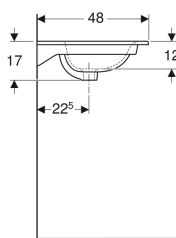

Geberit Renova Plan dobbeltvask til montering på underskab

Eksempelbillede

Anvendelser

- Til montering på underskabe

Egenskaber

- Smal kant

Leverancens indhold

- Håndvask til montering på underskab

Skal bestilles ekstra

- Underskab

Tekniske data

Materiale

Porcelæn

Varenr.	VVS nr.	Farve / overflade	Hanehul	Overløb	B	Bredt underskab	H	T
122230000	780137600	Hvid	Midtpå	Synlig	130 cm	129 cm	17 cm	48 cm
122230600	780137630	Hvid / KeraTect	Midtpå	Synlig	130 cm	129 cm	17 cm	48 cm