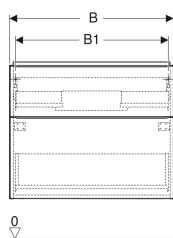

Egenskaber

- FSC™ C134279-certificeret
- Vægghængt
- Med to skuffer
- Skuffe med greb
- Håndtag kan udskiftes
- Skuffe med soft close

- Skuffe uden udskæring til vandlås
- Fugtbestandig
- Leveres fabriksmonteret

Tekniske data

Materiale	Højkomprimeret trelags-spånplade
Maksimal skuffebelastning	30 kg

Leverancens indhold

- Underskab til håndvask

- Monteringsbeslag

Skal bestilles ekstra

- Geberit håndvasktilslutning rumsparemodel

Varenr.	VVS nr.	Farve / overflade	B	B1	B2	Bredde hån dvask	H	T
502.303.01.1	780151400	Korpus og forside: hvid / lakeret højglans Håndtag: hvid / pulverlakeret mat	59.2 cm	54.3 cm	51.7 cm	60 cm	61.5 cm	47.6 cm
502.303.01.2	780151420	Korpus og forside: hvid / lakeret højglans Håndtag: blankforkromet	59.2 cm	54.3 cm	51.7 cm	60 cm	61.5 cm	47.6 cm
502.303.01.3 *	780151410	Korpus og forside: hvid / lakeret mat Håndtag: hvid / pulverlakeret mat	59.2 cm	54.3 cm	51.7 cm	60 cm	61.5 cm	47.6 cm
502.303.JK.1	780151403	Korpus og forside: lava / lakeret mat Håndtag: lava / pulverlakeret mat	59.2 cm	54.3 cm	51.7 cm	60 cm	61.5 cm	47.6 cm
502.303.JL.1 *	780151402	Korpus og forside: sandgrå / lakeret højglans Håndtag: sandgrå / pulverlakeret mat	59.2 cm	54.3 cm	51.7 cm	60 cm	61.5 cm	47.6 cm
502.303.JH.1	780151405	Korpus og forside: Eg / melamin træstruktur Håndtag: lava / pulverlakeret mat	59.2 cm	54.3 cm	51.7 cm	60 cm	61.5 cm	47.6 cm
502.303.JR.1 *	780151407	Korpus og forside: Nøddetræ hickory / melamin træstruktur Håndtag: lava / pulverlakeret mat	59.2 cm	54.3 cm	51.7 cm	60 cm	61.5 cm	47.6 cm
502.304.01.1	780151430	Korpus og forside: hvid / lakeret højglans Håndtag: hvid / pulverlakeret mat	74 cm	69.1 cm	66.5 cm	75 cm	61.5 cm	47.6 cm
502.304.01.2	780151450	Korpus og forside: hvid / lakeret højglans Håndtag: blankforkromet	74 cm	69.1 cm	66.5 cm	75 cm	61.5 cm	47.6 cm
502.304.01.3 *	780151440	Korpus og forside: hvid / lakeret mat Håndtag: hvid / pulverlakeret mat	74 cm	69.1 cm	66.5 cm	75 cm	61.5 cm	47.6 cm
502.304.JK.1	780151433	Korpus og forside: lava / lakeret mat Håndtag: lava / pulverlakeret mat	74 cm	69.1 cm	66.5 cm	75 cm	61.5 cm	47.6 cm
502.304.JL.1 *	780151432	Korpus og forside: sandgrå / lakeret højglans Håndtag: sandgrå / pulverlakeret mat	74 cm	69.1 cm	66.5 cm	75 cm	61.5 cm	47.6 cm
502.304.JH.1	780151435	Korpus og forside: Eg / melamin træstruktur Håndtag: lava / pulverlakeret mat	74 cm	69.1 cm	66.5 cm	75 cm	61.5 cm	47.6 cm