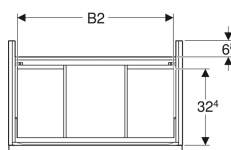

Egenskaber

- FSC™ C134279-certificeret
- Vægghængt
- Med to skuffer
- Skuffe med greb
- Håndtag kan udskiftes
- Skuffe med soft close

- Skuffe uden udskæring til vandlås
- Fugtbestandig
- Leveres fabriksmonteret

Tekniske data

Materiale	Højkomprimeret trelags-spånplade
Maksimal skuffebelastning	30 kg

Leverancens indhold

- Underskab til håndvask

- Monteringsbeslag

Skal bestilles ekstra

- Geberit håndvasktilslutning rumsparemodel

Varenr.	VVS nr.	Farve / overflade	B	B1	B2	Bredde hån dvask	H	T
502.303.01.1	780151400	Korpus og forside: hvid / lakeret højglans Håndtag: hvid / pulverlakeret mat	59.2 cm	54.3 cm	51.7 cm	60 cm	61.5 cm	47.6 cm
502.303.01.2	780151420	Korpus og forside: hvid / lakeret højglans Håndtag: blankforkromet	59.2 cm	54.3 cm	51.7 cm	60 cm	61.5 cm	47.6 cm
502.303.01.3 *	780151410	Korpus og forside: hvid / lakeret mat Håndtag: hvid / pulverlakeret mat	59.2 cm	54.3 cm	51.7 cm	60 cm	61.5 cm	47.6 cm
502.303.JK.1	780151403	Korpus og forside: lava / lakeret mat Håndtag: lava / pulverlakeret mat	59.2 cm	54.3 cm	51.7 cm	60 cm	61.5 cm	47.6 cm
502.303.JL.1 *	780151402	Korpus og forside: sandgrå / lakeret højglans Håndtag: sandgrå / pulverlakeret mat	59.2 cm	54.3 cm	51.7 cm	60 cm	61.5 cm	47.6 cm
502.303.JH.1	780151405	Korpus og forside: Eg / melamin træstruktur Håndtag: lava / pulverlakeret mat	59.2 cm	54.3 cm	51.7 cm	60 cm	61.5 cm	47.6 cm
502.303.JR.1 *	780151407	Korpus og forside: Nøddetræ hickory / melamin træstruktur Håndtag: lava / pulverlakeret mat	59.2 cm	54.3 cm	51.7 cm	60 cm	61.5 cm	47.6 cm
502.304.01.1	780151430	Korpus og forside: hvid / lakeret højglans Håndtag: hvid / pulverlakeret mat	74 cm	69.1 cm	66.5 cm	75 cm	61.5 cm	47.6 cm
502.304.01.2	780151450	Korpus og forside: hvid / lakeret højglans Håndtag: blankforkromet	74 cm	69.1 cm	66.5 cm	75 cm	61.5 cm	47.6 cm
502.304.01.3 *	780151440	Korpus og forside: hvid / lakeret mat Håndtag: hvid / pulverlakeret mat	74 cm	69.1 cm	66.5 cm	75 cm	61.5 cm	47.6 cm
502.304.JK.1	780151433	Korpus og forside: lava / lakeret mat Håndtag: lava / pulverlakeret mat	74 cm	69.1 cm	66.5 cm	75 cm	61.5 cm	47.6 cm
502.304.JL.1 *	780151432	Korpus og forside: sandgrå / lakeret højglans Håndtag: sandgrå / pulverlakeret mat	74 cm	69.1 cm	66.5 cm	75 cm	61.5 cm	47.6 cm
502.304.JH.1	780151435	Korpus og forside: Eg / melamin træstruktur Håndtag: lava / pulverlakeret mat	74 cm	69.1 cm	66.5 cm	75 cm	61.5 cm	47.6 cm