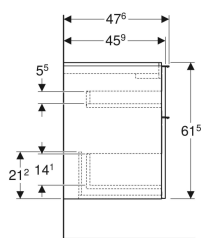

Egenskaber

- FSC™ C134279-certificeret
- Vægghængt
- Med to skuffer
- Skuffe med greb
- Håndtag kan udskiftes
- Skuffe med soft close

- Skuffe uden udskæring til vandlås
- Fugtbestandig
- Leveres fabriksmonteret

Tekniske data

Materiale	Højkomprimeret trelags-spånplade
Maksimal skuffebelastning	30 kg

Leverancens indhold

- Underskab til håndvask

- Monteringsbeslag

Skal bestilles ekstra

- Geberit håndvasktilslutning rumsparemodel

Varenr.	VVS nr.	Farve / overflade	B	B1	B2	Bredde hån dvask	H	T
502.303.01.1	780151400	Korpus og forside: hvid / lakeret højglans Håndtag: hvid / pulverlakeret mat	59.2 cm	54.3 cm	51.7 cm	60 cm	61.5 cm	47.6 cm
502.303.01.2	780151420	Korpus og forside: hvid / lakeret højglans Håndtag: blankforkromet	59.2 cm	54.3 cm	51.7 cm	60 cm	61.5 cm	47.6 cm
502.303.01.3 *	780151410	Korpus og forside: hvid / lakeret mat Håndtag: hvid / pulverlakeret mat	59.2 cm	54.3 cm	51.7 cm	60 cm	61.5 cm	47.6 cm
502.303.JK.1	780151403	Korpus og forside: lava / lakeret mat Håndtag: lava / pulverlakeret mat	59.2 cm	54.3 cm	51.7 cm	60 cm	61.5 cm	47.6 cm
502.303.JL.1 *	780151402	Korpus og forside: sandgrå / lakeret højglans Håndtag: sandgrå / pulverlakeret mat	59.2 cm	54.3 cm	51.7 cm	60 cm	61.5 cm	47.6 cm
502.303.JH.1	780151405	Korpus og forside: Eg / melamin træstruktur Håndtag: lava / pulverlakeret mat	59.2 cm	54.3 cm	51.7 cm	60 cm	61.5 cm	47.6 cm
502.303.JR.1 *	780151407	Korpus og forside: Nøddetræ hickory / melamin træstruktur Håndtag: lava / pulverlakeret mat	59.2 cm	54.3 cm	51.7 cm	60 cm	61.5 cm	47.6 cm
502.304.01.1	780151430	Korpus og forside: hvid / lakeret højglans Håndtag: hvid / pulverlakeret mat	74 cm	69.1 cm	66.5 cm	75 cm	61.5 cm	47.6 cm
502.304.01.2	780151450	Korpus og forside: hvid / lakeret højglans Håndtag: blankforkromet	74 cm	69.1 cm	66.5 cm	75 cm	61.5 cm	47.6 cm
502.304.01.3 *	780151440	Korpus og forside: hvid / lakeret mat Håndtag: hvid / pulverlakeret mat	74 cm	69.1 cm	66.5 cm	75 cm	61.5 cm	47.6 cm
502.304.JK.1	780151433	Korpus og forside: lava / lakeret mat Håndtag: lava / pulverlakeret mat	74 cm	69.1 cm	66.5 cm	75 cm	61.5 cm	47.6 cm
502.304.JL.1 *	780151432	Korpus og forside: sandgrå / lakeret højglans Håndtag: sandgrå / pulverlakeret mat	74 cm	69.1 cm	66.5 cm	75 cm	61.5 cm	47.6 cm
502.304.JH.1	780151435	Korpus og forside: Eg / melamin træstruktur Håndtag: lava / pulverlakeret mat	74 cm	69.1 cm	66.5 cm	75 cm	61.5 cm	47.6 cm