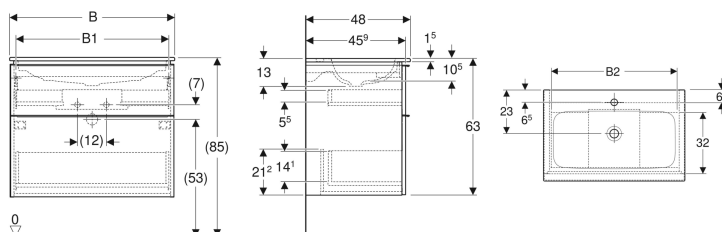

Geberit iCon sæt, håndvask til montering på underskab smalt design, med underskab, to skuffer og håndvasktilslutning

Eksempelbillede

Egenskaber

- FSC™ C134279-certificeret
- Vægghængt
- Med to skuffer
- Smal kant
- Skuffe med soft close
- Skuffe med greb
- Håndtag kan udskiftes