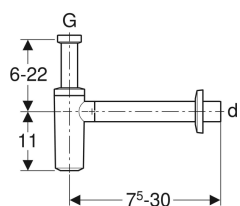

Geberit pungvandlås til håndvask, med ventilroset, afløb vandret

Eksempelbillede

Anvendelser

- Til håndvaske

Egenskaber

- Kvalitetsovervåget iht. EN 274-3

- Korrosionsfast
- Afløb vandret

Tekniske data

Vandlåshøjde	75 mm
Materiale	PP

Leverancens indhold

- Ventilroset

- Vægroset

Varenr.	VVS nr.	Farve / overflade	d, Ø	G
151.034.11.1	750400032	Alpin-hvid	32 mm	1 1/4 "
151.035.11.1	750400040	Alpin-hvid	40 mm	1 1/4 "