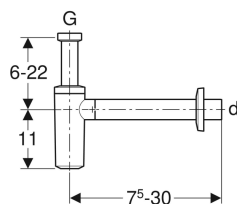

Geberit pungvandlås til håndvask, afløb vandret

Eksempelbillede

Anvendelser

- Til håndvaske

Egenskaber

- Kvalitetsovervåget iht. EN 274-3

- Korrosionsfast
- Afløb vandret

Tekniske data

Vandlåshøjde	75 mm
Materiale	ABS

Leverancens indhold

- Vægrosset

Varenr.	VVS nr.	Farve / overflade	d, ø	G
151.034.21.1	750400532	Blankforkromet	32 mm	1 1/4 "
151.035.21.1	750400540	Blankforkromet	40 mm	1 1/4 "