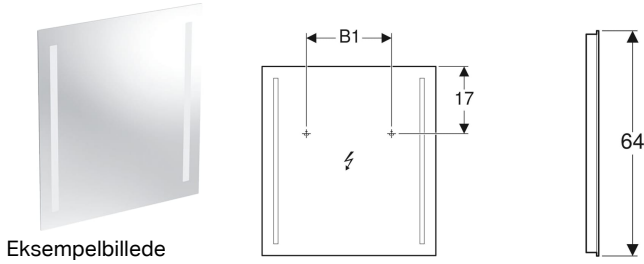

## Ifö Option spejl med belysning i begge sider

### Egenskaber

- Passer til alle badeværelsesserier
- LED-belysning

### Leverancens indhold

- Spejl
- Monteringsbeslag

Varenr.	VVS nr.	s	B	B1	H	T	Effektforbrug	Lysstrøm	kr./stk. Ekskl. moms	kr./stk. Inkl. moms	
47180	778648540	38 mm	40 cm	10 cm	64 cm	3.8 cm	20 W	2700 lm	3.192	3.990	➔
47181	778648550	38 mm	50 cm	20 cm	64 cm	3.8 cm	20 W	2700 lm	3.415	4.269	➔
47165	778648560	38 mm	60 cm	30 cm	64 cm	3.8 cm	20 W	2700 lm	3.849	4.811	➔
47166	778648590	38 mm	90 cm	60 cm	64 cm	3.8 cm	20 W	2700 lm	3.979	4.974	➔
47167	778648620	38 mm	120 cm	90 cm	64 cm	3.8 cm	20 W	2700 lm	4.107	5.134	➔