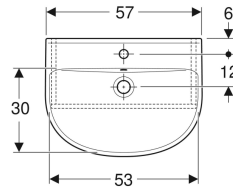

Egenskaber

- Væghængt
- Med to låger
- Med en flytbar hylde
- Fugtbestandig

- Kan udstyres med ben
- Forside af MDF
- Leveres fabriksmonteret

Tekniske data

Materiale | Højkomprimeret trelags-spånplade

Leverancens indhold

- Håndvask
- Underskab til håndvask

- Monteringsbeslag

Varenr.	VVS nr.	Farve / overflade	Hanehul	Overløb	B	H	T
232200090	778806150	Håndvask: hvid Korpus og forside: hvid / lakeret mat	Midtpå	Synlig	57 cm	68.5 cm	43.5 cm