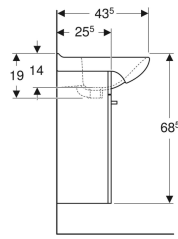

Egenskaber

- Væghængt
- Med to låger
- Med en flytbar hylde
- Fugtbestandig

- Kan udstyres med ben
- Forside af MDF
- Leveres fabriksmonteret

Tekniske data

Materiale | Højkomprimeret trelags-spånplade

Leverancens indhold

- Håndvask
- Underskab til håndvask

- Monteringsbeslag

Varenr.	VVS nr.	Farve / overflade	Hanehul	Overløb	B	H	T
232200090	778806150	Håndvask: hvid Korpus og forside: hvid / lakeret mat	Midtpå	Synlig	57 cm	68.5 cm	43.5 cm