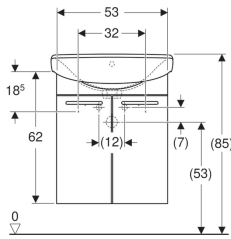

Egenskaber

- Væghængt
- Med to låger
- Med en flytbar hylde
- Fugtbestandig

- Kan udstyres med ben
- Forside af MDF
- Leveres fabriksmonteret

Tekniske data

Materiale | Højkomprimeret trelags-spånplade

Leverancens indhold

- Håndvask
- Underskab til håndvask

- Monteringsbeslag

Varenr.	VVS nr.	Farve / overflade	Hanehul	Overløb	B	H	T
232200090	778806150	Håndvask: hvid Korpus og forside: hvid / lakeret mat	Midtpå	Synlig	57 cm	68.5 cm	43.5 cm